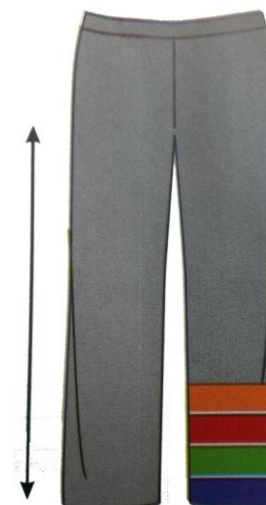

Rukavice	XS	S	M	L	XL	XXL
	6	7	8	9	10	11

## Obuv

Dámske veľkosti

Euro veľkosti

UK veľkosti

## Dĺžka nohavíc

- 29"/ 74cm SHORT
- 31"/ 79cm REG
- 33"/ 84cm TALL
- 36"/ 92cm X-TALL