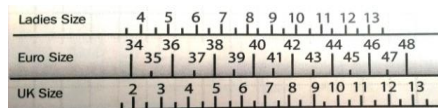

VEĽKOSTNÉ TABUĽKY

Pánsky krk	S	M	L	XL	XXL	3XL	4XL
v cm	37	38	39	41	42	43	44
v Inch (palcoch)	14,5	15	15,5	16	16,5	17	17,5
	18	18,5	19	19,5	20		

Pánsky hrudník	XS	S	M	L	XL	XXL	3XL	4XL	5XL
v cm	80	84	88	92	96	100	104	108	112
v Inch (palcoch)	32	33	34	36	38	40	41	42	44
Euro	40	42	44	46	48	50	52	54	56
	58	60	62	64	66	68	70	72	74
	76	78	80						
Voľný čas	S		M		L	XL	XXL	3XL	

Pánsky pás	XS	S	M	L	XL	XXL	3XL	4XL	5XL
v cm	68	72	76	80	84	88	92	96	100
v Inch (palcoch)	26	28	30	32	33	34	36	38	40
Euro/Germany/Benelux (DE)	42	44	46	48		50	52	54	56
France/Spain/Portugal (FR)	34	36	38	40	42	44	46	48	50
	52	54	56	58	60	62	64	66	68
	70	72	74						

Dámske poprsie	XS	S	M	L	XL	XXL	3XL	4XL
v cm	72	76	80	84	88	92	96	100
v Inch (palcoch)	28	30	32	33	34	36	38	40
Euro/Germany/Benelux (DE)	32	34	36		38	40	42	44
France/Spain/Portugal (FR)	34	36	36/38	40	42	44	46/48	48
Italy (IT)	36	38	40		42	44	46	48
UK		8	10	12	14	16	18	20
		22	24					
		26	28	30				

Dámsky pás	XS	S	M	L	XL	XXL	3XL	4XL
v cm	60	64	68	72	76	80	84	88
v Inch (palcoch)	22	24	26	28	30	32	33	34
Euro/Germany/Benelux (DE)	32/34	36	38	40		42	44	46
France/Spain/Portugal (FR)	34/36	38	40	42	44	46	48	50
Italy (IT)	36/38	40	42	44		46	48	50
UK		6	8	10	12	14	16	18
		20	22					
		24	26	28				

Rukavice	XS	S	M	L	XL	XXL
	6	7	8	9	10	11

Obuv

Dámske veľkosti

Euro veľkosti

UK veľkosti