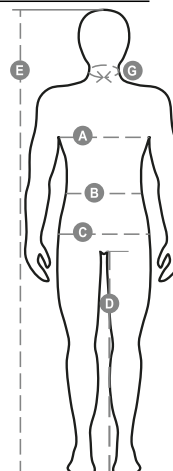

Zloženie: 80 % POLYESTER 20 % BAVLNA | 64 % POLYESTER 33 % BAVLNA 3 % ELASTAN

Vzhľad: KEPER NEÓNOVÝ MECHANICKY PRUŽNÝ | PRUŽNÝ KEPER

Hmotnosť: 250 GR/MQ

Veľkosti: XXS-XS-S-M-L-XL-XXL-3XL-4XL-5XL

Obal: 1/20

VYROBENÉ V: VYROBENÉ V PAKISTANE

HS KÓD: 62034311

Spríevodca Veľkosťami

International Sizes	XXS		XS		S		M		L		XL		XXL		3XL		4XL		5XL	
IT - DE	36	38	40	42	44	46	48	50	52	54	56	58	60	62	64	66	68	70	72	74
FR - ES	32	34	36	38	40	42	44	46	48	50	52	54	56	58	60	62	64	66	68	70
UK Top	29	30	31	33	34	36	38	39	41	42	44	46	47	48	50	52	53	55	56	58
UK Trousers	25	27	28	29	30	32	33	34	36	38	40	41	43	45	46	48	49	51	52	54
(G) - cm	37	37	38	38	39	39	40	40	41	41	42,5	42,5	44	44	45	45	46	46	47	47
(G) - in	14½	14½	15	15	15½	15½	15¾	15¾	16	16	16¾	16¾	17¼	17¼	17¾	17¾	18	18	18½	18½
(A) - cm	72	76	80	84	88	92	96	100	104	108	112	116	120	124	128	132	136	140	144	148
(A) - in	28	30	31	33	34	36	38	39	41	42	44	46	47	48	50	52	53	55	56	58
(B) - cm	64	68	72	74	76	80	84	88	92	96	100	104	108	112	116	120	124	128	132	136
(B) - in	25	27	28	29	30	32	33	34	36	38	40	41	43	45	46	48	49	51	52	54
(C) - cm	80	84	88	90	92	96	100	104	108	112	116	120	124	128	132	136	140	144	148	152
(C) - in	31	33	34	35	36	38	39	41	42	44	46	47	49	50	52	53	55	56	58	59
(D) - cm	82	82	84	84	85	85	86	86	87	87	88	88	88	88	88	88	89	89	89	89
(D) - in	32	32	33	33	33	33	33	33	34	34	34	34	34	34	34	34	35	35	35	35
(E) - cm	170/181				175/187				175/189											
(E) - in	67/71				69/73				69/75											