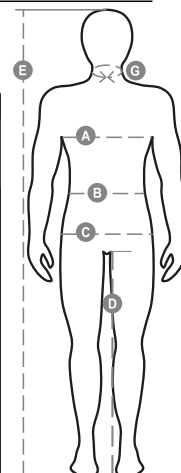

WORKER STRETCH

001199-0376

Elastické nohavice unisex, prechodné, bočné gumičky a pútka v páse, zapínanie na plastový zips a gombík, dve predné vrecká klasického strihu, jedno bočné vrecko s LOCK SYSTEM, vrecko na meter, dve zadné vrecká, jedno otvorené a druhé s klopou na suchý zips, štepovanie na vnútornej strane sedu a nohy trojitou ihlou. Kontrastné vložky a štepovanie, reflexné pružky na zadnom vrecku, trojité švy.

Zloženie: 98% BAVLNA + 2% ELASTAN**Vzhľad:** PRUZNÝ KEPER**Hmotnosť:** 300 GR/MQ**Veľkosti:** XXS-XS-S-M-L-XL-XXL-3XL-4XL-5XL**Obal:** 1/20**VYROBENÉ V:** VYROBENÉ V BANGLADÉŠI**HS KÓD:** 62034211

Spríevodca Veľkosťami

International Sizes	XXS	XS	S	M	L	XL	XXL	3XL	4XL	5XL
IT - DE	36	38	40	42	44	46	48	50	52	54
FR - ES	32	34	36	38	40	42	44	46	48	50
UK	29	30	31	33	34	36	38	39	41	42
(G) - cm	37	37	38	38	39	39	40	40	41	41
(G) - in	14½	14½	15	15	15½	15½	15¾	15¾	16	16
(A) - cm	72	76	80	84	88	92	96	100	104	108
(A) - in	28	30	31	33	34	36	38	39	41	42
(B) - cm	64	68	72	74	76	80	84	88	92	96
(B) - in	25	27	28	29	30	32	33	34	36	38
(C) - cm	80	84	88	90	92	96	100	104	108	112
(C) - in	31	33	34	35	36	38	39	41	42	44
(D) - cm	82	82	84	84	85	85	86	86	87	87
(D) - in	32	32	33	33	33	33	33	34	34	34
(E) - cm	170/181			175/187			175/189			
(E) - in	67/71			69/73			69/75			