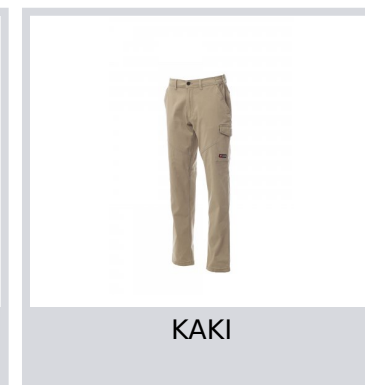

Farby

Pokyny na pranie

Certifikáty

CE I CAT