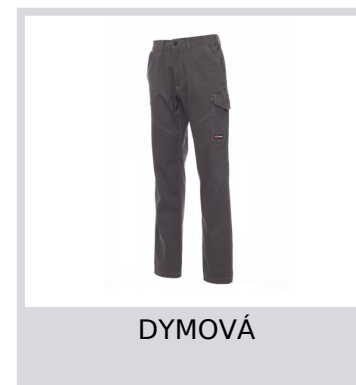

Farby

Pokyny na pranie

Certifikáty

CE I CAT