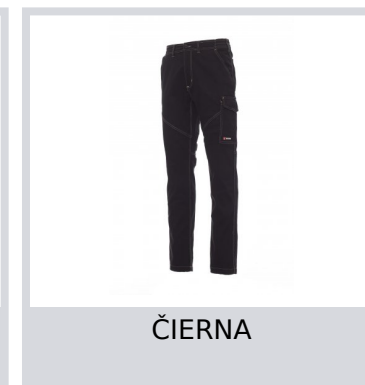

Farby

Pokyny na pranie

Certifikáty

CE I CAT