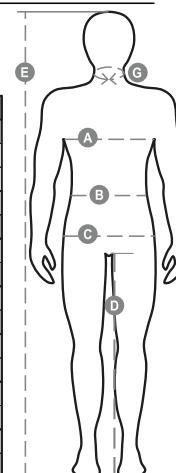

Zloženie: 70% BAVLNA + 30% POLYESTER**Vzhľad:** CESANÝ FLÍS**Hmotnosť:** 300 GR/MQ**Veľkosti:** XS-S-M-L-XL-XXL-3XL-4XL-5XL**Obal:** 1/20**VYROBENÉ V:** VYROBENÉ V PAKISTANE**HS KÓD:** 61102091

Farby

ČERVENÁ

NÁMORNÍČKA
MODRÁ

ČIERNA

DYMOVÁ

KRÁLOVSKÁ
MODRÁ

Spríevodca Veľkosťami

International Sizes	XXS	XS	S	M	L	XL	XXL	3XL	4XL	5XL
IT - DE	36	38	40	42	44	46	48	50	52	54
FR - ES	32	34	36	38	40	42	44	46	48	50
UK	29	30	31	33	34	36	38	39	41	42
(G) - cm	37	37	38	38	39	39	40	40	41	41
(G) - in	14½	14½	15	15	15½	15½	15¾	15¾	16	16
(A) - cm	72	76	80	84	88	92	96	100	104	108
(A) - in	28	30	31	33	34	36	38	39	41	42
(B) - cm	64	68	72	74	76	80	84	88	92	96
(B) - in	25	27	28	29	30	32	33	34	36	38
(C) - cm	80	84	88	90	92	96	100	104	108	112
(C) - in	31	33	34	35	36	38	39	41	42	44
(D) - cm	82	82	84	84	85	85	86	86	87	87
(D) - in	32	32	33	33	33	33	33	34	34	34
(E) - cm	170/181			175/187			175/189			
(E) - in	67/71			69/73			69/75			