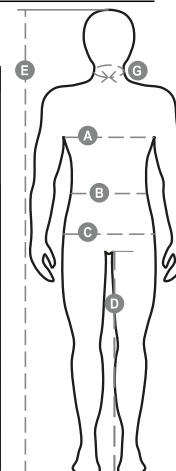

PAYPER

WONDER PAD

S00294-0489

WP 8000 mm H₂O, WVT 5000 g/m² 24h. Pánsky softshell s výplňou, s SBS zipsom s kovovým poloautomatickým bežcom a ťahačom s logom. Nastaviteľná a odnímateľná kapucňa so zaťahovacou šnúrkou. Reflexný pás na pleciach a ramenách. Elastické a nastaviteľné manžety so suchým zipsom a vnútornou manžetou. Náprsné vrecko typu Lock System s chlopňou a držiakom na perá. Dve bočné vrecká s potiahnutým zipsom. Prvky „life-saving“ na zadnej strane s reflexným logom s potiahnutým zipsom. Dve vnútorné vrecká, z toho jedno so suchým zipsom určené pre tablet a druhé tvarované so zipsom na pravej strane. Zadná strana je nastaviteľná za pomoci zarážky s logom. Tkanina s reflexným účinkom.

EN 14058:2017

International Sizes	XXS		XS		S		M		L		XL		XXL		3XL		4XL		5XL	
IT - DE	36	38	40	42	44	46	48	50	52	54	56	58	60	62	64	66	68	70	72	74
FR - ES	32	34	36	38	40	42	44	46	48	50	52	54	56	58	60	62	64	66	68	70
UK Top	29	30	31	33	34	36	38	39	41	42	44	46	47	48	50	52	53	55	56	58
UK Trousers	25	27	28	29	30	32	33	34	36	38	40	41	43	45	46	48	49	51	52	54
(G) - cm	37	37	38	38	39	39	40	40	41	41	42,5	42,5	44	44	45	45	46	46	47	47
(G) - in	14½	14½	15	15	15½	15½	15¾	15¾	16	16	16¾	16¾	17¼	17¼	17¾	17¾	18	18	18½	18½
(A) - cm	72	76	80	84	88	92	96	100	104	108	112	116	120	124	128	132	136	140	144	148
(A) - in	28	30	31	33	34	36	38	39	41	42	44	46	47	48	50	52	53	55	56	58
(B) - cm	64	68	72	74	76	80	84	88	92	96	100	104	108	112	116	120	124	128	132	136
(B) - in	25	27	28	29	30	32	33	34	36	38	40	41	43	45	46	48	49	51	52	54
(C) - cm	80	84	88	90	92	96	100	104	108	112	116	120	124	128	132	136	140	144	148	152
(C) - in	31	33	34	35	36	38	39	41	42	44	46	47	49	50	52	53	55	56	58	59
(D) - cm	82	82	84	84	85	85	86	86	87	87	88	88	88	88	88	88	89	89	89	89
(D) - in	32	32	33	33	33	33	33	33	34	34	34	34	34	34	34	34	35	35	35	35
(E) - cm	170/181				175/187				175/189											
(E) - in	67/71				69/73				69/75											