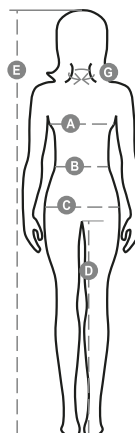

WEST LADY

001202-0377

Dámske nohavice džínsového strihu s piatimi vreckami, zapínanie na kovový zips a gombík, pútka v páse, 1 veľké bočné vrecko LOCK SYSTEM s vnútorným vystužením, 1 vrecko so zipsom, 1 úchytka na meter, 1 vrecko na smartfón, 1 úchytka na kladivo, 1 malé vrecko na perá a nôž, povrchová úprava stone wash s vypratým vzhľadom. Nohavice rúrovitého strihu, kontrastné štepovanie hrubou niťou, na vnútri nohy trojitou ihlou. Hmotnosť tkaniny: 10,50 oz.

Zloženie: 72% DŽÍNSOVINA + 26% POLYESTER + 2% ELASTAN

Vzhľad: PRUZNÁ DŽÍNSOVINA 10,50Z

Hmotnosť: 300 GR/MQ

Veľkosti: 38-40-42-44-46/48

Obal: 1/20

VYROBENÉ V: VYROBENÉ V BANGLADÉŠI

HS KÓD: 62046231

Farby

DŽÍNSOVÁ MODRÁ

Spríevodca Veľkosťami

International Sizes	XS		S		M		L		XL		XXL		3XL	
IT	34	36	38	40	42	44	46	48	50	52	54	56	58	60
FR - ES	30	32	34	36	38	40	42	44	46	48	50	52	54	56
DE	28	30	32	34	36	38	40	42	44	46	48	50	52	54
UK	2	4	6	8	10	12	14	16	18	20	22	24	26	28
(G) - cm	36	36	37	37	38,5	38,5	39,5	39,5	41	41	42	42	43	43
(G) - in	14	14	14½	14½	15	15	15½	15½	16	16	16½	16½	17	17
(A) - cm	72	76	80	84	88	92	96	100	104	108	112	116	120	124
(A) - in	28	30	31	33	35	36	37	39	41	42	44	45	47	48
(B) - cm	54	58	62	66	70	74	76	80	84	88	92	96	100	104
(B) - in	21	23	24	26	27	29	30	31	33	35	36	38	39	41
(C) - cm	80	84	88	92	96	100	104	108	112	116	120	124	128	132
(C) - in	31	33	35	36	38	39	41	42	44	45	47	48	50	51
(D) - cm	81	81	82	82	82	82	83	83	84	84	84	84	85	85
(D) - in	32	32	32	32	32	32	32	32	33	33	33	33	34	34
(E) - cm	160/175						168/185							
(E) - in	63/69						66/73							