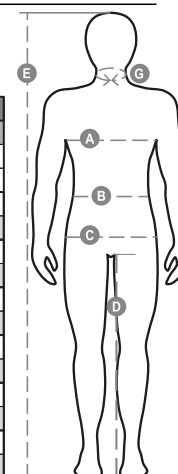

Certifikáty

Spríevodca Veľkosťami

International Sizes	XXS	XS	S	M	L	XL	XXL	3XL	4XL	5XL
IT - DE	36	38	40	42	44	46	48	50	52	54
FR - ES	32	34	36	38	40	42	44	46	48	50
UK	29	30	31	33	34	36	38	39	41	42
(G) - cm	37	37	38	38	39	39	40	40	41	41
(G) - in	14½	14½	15	15	15½	15½	15¾	15¾	16	16
(A) - cm	72	76	80	84	88	92	96	100	104	108
(A) - in	28	30	31	33	34	36	38	39	41	42
(B) - cm	64	68	72	74	76	80	84	88	92	96
(B) - in	25	27	28	29	30	32	33	34	36	38
(C) - cm	80	84	88	90	92	96	100	104	108	112
(C) - in	31	33	34	35	36	38	39	41	42	44
(D) - cm	82	82	84	84	85	85	86	86	87	87
(D) - in	32	32	33	33	33	33	33	34	34	34
(E) - cm	170/181			175/187			175/189			
(E) - in	67/71			69/73			69/75