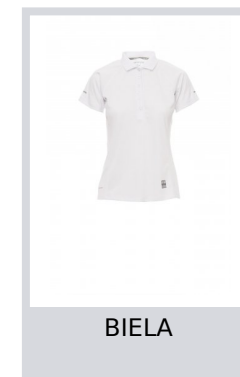

TRAINING LADY

000091-0028

Dámska funkčná športová priliehavá polokošeľa s krátkymi rukávami a so šiestimi gombíkmi rovnakej farby, raglánové rukávy, dvojitú prešívané bočné švy pre priliehavejší strih, tvarovaná spodná časť a dlhší chrbtový diel, reflexná vložka na rukávoch a na zadnej časti goliera, kontrastný lem okolo krku, nažehľovacia etiketa.

Zloženie: 100% POLYESTER

Vzhľad: DRY-TECH

Hmotnosť: 150 GR/MQ

Veľkosti: S-M-L-XL

Obal: 1/50

VYROBENÉ V: VYROBENÉ V ČÍNE

HS KÓD: 61103099

Farby

Pokyny na pranie

Certifikáty

Spríevodca Veľkosťami

International Sizes	XS		S		M		L		XL		XXL		3XL	
IT	34	36	38	40	42	44	46	48	50	52	54	56	58	60
FR - ES	30	32	34	36	38	40	42	44	46	48	50	52	54	56
DE	28	30	32	34	36	38	40	42	44	46	48	50	52	54
UK	2	4	6	8	10	12	14	16	18	20	22	24	26	28
(G) - cm	36	36	37	37	38,5	38,5	39,5	39,5	41	41	42	42	43	43
(G) - in	14	14	14½	14½	15	15	15½	15½	16	16	16½	16½	17	17
(A) - cm	72	76	80	84	88	92	96	100	104	108	112	116	120	124
(A) - in	28	30	31	33	35	36	37	39	41	42	44	45	47	48
(B) - cm	54	58	62	66	70	74	76	80	84	88	92	96	100	104
(B) - in	21	23	24	26	27	29	30	31	33	35	36	38	39	41
(C) - cm	80	84	88	92	96	100	104	108	112	116	120	124	128	132
(C) - in	31	33	35	36	38	39	41	42	44	45	47	48	50	51
(D) - cm	81	81	82	82	82	82	83	83	84	84	84	84	85	85
(D) - in	32	32	32	32	32	32	32	32	33	33	33	33	34	34
(E) - cm	160/175						168/185							
(E) - in	63/69						66/73