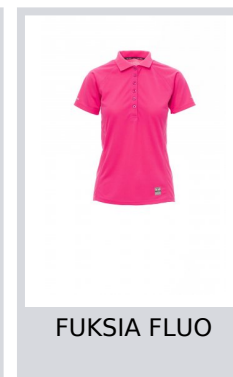

TRAINING LADY

000091-0028

Dámska funkčná športová priliehavá polokošeľa s krátkymi rukávami a so šiestimi gombíkmi rovnakej farby, raglánové rukávy, dvojitú prešívané bočné švy pre priliehavejší strih, tvarovaná spodná časť a dlhší chrbtový diel, reflexná vložka na rukávoch a na zadnej časti goliera, kontrastný lem okolo krku, nažehľovacia etiketa.

Zloženie: 100% POLYESTER

Vzhľad: DRY-TECH

Hmotnosť: 150 GR/MQ

Veľkosti: S-M-L-XL

Obal: 1/50

VYROBENÉ V: VYROBENÉ V ČÍNE

HS KÓD: 61103099

Farby

Pokyny na pranie

Certifikáty

Spríevodca Veľkosťami

International Sizes	XS		S		M		L		XL		XXL		3XL	
IT	34	36	38	40	42	44	46	48	50	52	54	56	58	60
FR - ES	30	32	34	36	38	40	42	44	46	48	50	52	54	56
DE	28	30	32	34	36	38	40	42	44	46	48	50	52	54
UK	2	4	6	8	10	12	14	16	18	20	22	24	26	28
(G) - cm	36	36	37	37	38,5	38,5	39,5	39,5	41	41	42	42	43	43
(G) - in	14	14	14½	14½	15	15	15½	15½	16	16	16½	16½	17	17
(A) - cm	72	76	80	84	88	92	96	100	104	108	112	116	120	124
(A) - in	28	30	31	33	35	36	37	39	41	42	44	45	47	48
(B) - cm	54	58	62	66	70	74	76	80	84	88	92	96	100	104
(B) - in	21	23	24	26	27	29	30	31	33	35	36	38	39	41
(C) - cm	80	84	88	92	96	100	104	108	112	116	120	124	128	132
(C) - in	31	33	35	36	38	39	41	42	44	45	47	48	50	51
(D) - cm	81	81	82	82	82	82	83	83	84	84	84	84	85	85
(D) - in	32	32	32	32	32	32	32	32	33	33	33	33	34	34
(E) - cm	160/175						168/185							
(E) - in	63/69						66/73