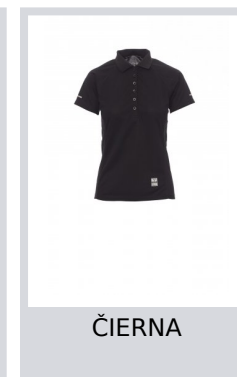

TRAINING LADY

000091-0028

Dámska funkčná športová priliehavá polokošeľa s krátkymi rukávami a so šiestimi gombíkmi rovnakej farby, raglánové rukávy, dvojitú prešívané bočné švy pre priliehavejší strih, tvarovaná spodná časť a dlhší chrbtový diel, reflexná vložka na rukávoch a na zadnej časti goliera, kontrastný lem okolo krku, nažehľovacia etiketa.

Zloženie: 100% POLYESTER

Vzhľad: DRY-TECH

Hmotnosť: 150 GR/MQ

Veľkosti: S-M-L-XL

Obal: 1/50

VYROBENÉ V: VYROBENÉ V ČÍNE

HS KÓD: 61103099

Farby

ČIERNA

Pokyny na pranie

Certifikáty

Spríevodca Veľkosťami

International Sizes	XS		S		M		L		XL		XXL		3XL	
IT	34	36	38	40	42	44	46	48	50	52	54	56	58	60
FR - ES	30	32	34	36	38	40	42	44	46	48	50	52	54	56
DE	28	30	32	34	36	38	40	42	44	46	48	50	52	54
UK	2	4	6	8	10	12	14	16	18	20	22	24	26	28
(G) - cm	36	36	37	37	38,5	38,5	39,5	39,5	41	41	42	42	43	43
(G) - in	14	14	14½	14½	15	15	15½	15½	16	16	16½	16½	17	17
(A) - cm	72	76	80	84	88	92	96	100	104	108	112	116	120	124
(A) - in	28	30	31	33	35	36	37	39	41	42	44	45	47	48
(B) - cm	54	58	62	66	70	74	76	80	84	88	92	96	100	104
(B) - in	21	23	24	26	27	29	30	31	33	35	36	38	39	41
(C) - cm	80	84	88	92	96	100	104	108	112	116	120	124	128	132
(C) - in	31	33	35	36	38	39	41	42	44	45	47	48	50	51
(D) - cm	81	81	82	82	82	82	83	83	84	84	84	84	85	85
(D) - in	32	32	32	32	32	32	32	32	33	33	33	33	34	34
(E) - cm	160/175						168/185							
(E) - in	63/69						66/73