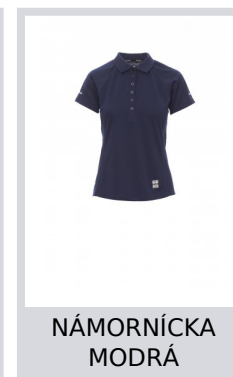

# TRAINING LADY

000091-0028

Dámska funkčná športová priliehavá polokošeľa s krátkymi rukávami a so šiestimi gombíkmi rovnakej farby, raglánové rukávy, dvojitú prešívané bočné švy pre priliehavejší strih, tvarovaná spodná časť a dlhší chrbtový diel, reflexná vložka na rukávoch a na zadnej časti goliera, kontrastný lem okolo krku, nažehľovacia etiketa.

## Farby

BIELA

FUKSIA FLUO

ČIERNA

KRÁĽOVSKÁ  
MODRÁNÁMORNÍCKA  
MODRÁ