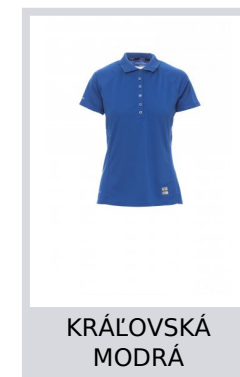

# TRAINING LADY

000091-0028

Dámska funkčná športová priliehavá polokošeľa s krátkymi rukávami a so šiestimi gombíkmi rovnakej farby, raglánové rukávy, dvojitú prešívané bočné švy pre priliehavejší strih, tvarovaná spodná časť a dlhší chrbtový diel, reflexná vložka na rukávoch a na zadnej časti goliera, kontrastný lem okolo krku, nažehľovacia etiketa.

## Farby

BIELA

FUKSIA FLUO

ČIERNA

KRÁĽOVSKÁ  
MODRÁNÁMORNÍCKA  
MODRÁ