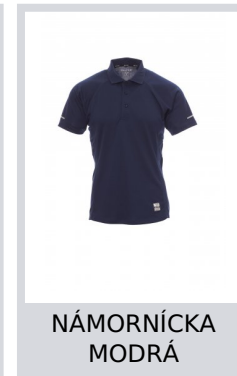

TRAINING

000090-0028

Pánska funkčná športová polokošeľa s krátkymi rukávami a s tromi gombíkmi rovnakej farby, raglánové rukávy, dvojité prešívané bočné švy pre priliehavejší strih, tvarovaná spodná časť a dlhší chrbtový diel, reflexná vložka na rukávoch a na zadnej časti goliera, kontrastný lem okolo krku, nažehľovacia etiketa.

Zloženie: 100% POLYESTER**Vzhľad:** DRY-TECH**Hmotnosť:** 150 GR/MQ**Veľkosti:** S-M-L-XL-XXL-3XL**Obal:** 1/50**VYROBENÉ V:** VYROBENÉ V ČÍNE**HS KÓD:** 61052090

Farby

BIELA

ŽLTÁ FLUO

ČIERNA

KRÁĽOVSKÁ
MODRÁNÁMORNÍCKA
MODRÁ