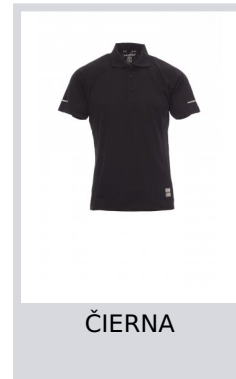

TRAINING

000090-0028

Pánska funkčná športová polokošeľa s krátkymi rukávami a s tromi gombíkmi rovnakej farby, raglánové rukávy, dvojité prešívané bočné švy pre priliehavejší strih, tvarovaná spodná časť a dlhší chrbtový diel, reflexná vložka na rukávoch a na zadnej časti goliera, kontrastný lem okolo krku, nažehľovacia etiketa.

Zloženie: 100% POLYESTER**Vzhľad:** DRY-TECH**Hmotnosť:** 150 GR/MQ**Veľkosti:** S-M-L-XL-XXL-3XL**Obal:** 1/50**VYROBENÉ V:** VYROBENÉ V ČÍNE**HS KÓD:** 61052090

Farby

BIELA

ŽLTÁ FLUO

ČIERNA

KRÁĽOVSKÁ
MODRÁNÁMORNÍCKA
MODRÁ