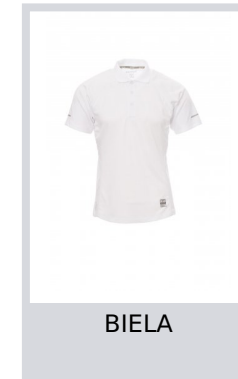

TRAINING

000090-0028

Pánska funkčná športová polokošeľa s krátkymi rukávami a s tromi gombíkmi rovnakej farby, raglánové rukávy, dvojité prešívané bočné švy pre priliehavejší strih, tvarovaná spodná časť a dlhší chrbtový diel, reflexná vložka na rukávoch a na zadnej časti goliera, kontrastný lem okolo krku, nažehľovacia etiketa.

Zloženie: 100% POLYESTER**Vzhľad:** DRY-TECH**Hmotnosť:** 150 GR/MQ**Veľkosti:** S-M-L-XL-XXL-3XL**Obal:** 1/50**VYROBENÉ V:** VYROBENÉ V ČÍNE**HS KÓD:** 61052090

Farby

BIELA

ŽLTÁ FLUO

ČIERNA

KRÁĽOVSKÁ
MODRÁNÁMORNÍCKA
MODRÁ