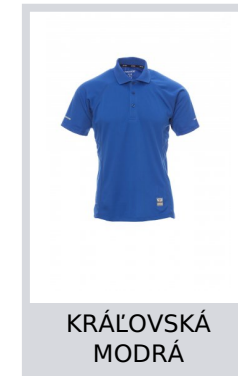

TRAINING

000090-0028

Pánska funkčná športová polokošeľa s krátkymi rukávami a s tromi gombíkmi rovnakej farby, raglánové rukávy, dvojité prešívané bočné švy pre priliehavejší strih, tvarovaná spodná časť a dlhší chrbtový diel, reflexná vložka na rukávoch a na zadnej časti goliera, kontrastný lem okolo krku, nažehľovacia etiketa.

Zloženie: 100% POLYESTER**Vzhľad:** DRY-TECH**Hmotnosť:** 150 GR/MQ**Veľkosti:** S-M-L-XL-XXL-3XL**Obal:** 1/50**VYROBENÉ V:** VYROBENÉ V ČÍNE**HS KÓD:** 61052090

Farby

BIELA

ŽLTÁ FLUO

ČIERNA

KRÁĽOVSKÁ
MODRÁNÁMORNÍCKA
MODRÁ