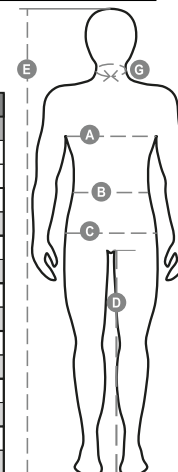

TRAINING

000090-0028

Pánska funkčná športová polokošeľa s krátkymi rukávami a s tromi gombíkmi rovnakej farby, raglánové rukávy, dvojité prešívané bočné švy pre priliehavejší strih, tvarovaná spodná časť a dlhší chrbtový diel, reflexná vložka na rukávoch a na zadnej časti goliera, kontrastný lem okolo krku, nažehľovacia etiketa.

Zloženie: 100% POLYESTER**Vzhľad:** DRY-TECH**Hmotnosť:** 150 GR/MQ**Veľkosti:** S-M-L-XL-XXL-3XL**Obal:** 1/50**VYROBENÉ V:** VYROBENÉ V ČÍNE**HS KÓD:** 61052090

Farby

BIELA

ŽLTÁ FLUO

ČIERNA

KRÁĽOVSKÁ
MODRÁNÁMORNÍCKA
MODRÁ

Pokyny na pranie

Certifikáty

Spríevodca Veľkosťami

International Sizes	XXS		XS		S		M		L		XL		XXL		3XL		4XL		5XL	
IT - DE	36	38	40	42	44	46	48	50	52	54	56	58	60	62	64	66	68	70	72	74
FR - ES	32	34	36	38	40	42	44	46	48	50	52	54	56	58	60	62	64	66	68	70
UK	29	30	31	33	34	36	38	39	41	42	44	46	47	48	50	52	53	55	56	58
(G) - cm	37	37	38	38	39	39	40	40	41	41	42,5	42,5	44	44	45	45	46	46	47	47
(G) - in	14½	14½	15	15	15½	15½	15¾	15¾	16	16	16¾	16¾	17¼	17¼	17¾	17¾	18	18	18½	18½
(A) - cm	72	76	80	84	88	92	96	100	104	108	112	116	120	124	128	132	136	140	144	148
(A) - in	28	30	31	33	34	36	38	39	41	42	44	46	47	48	50	52	53	55	56	58
(B) - cm	64	68	72	74	76	80	84	88	92	96	100	104	108	112	116	120	124	128	132	136
(B) - in	25	27	28	29	30	32	33	34	36	38	40	41	43	45	46	48	49	51	52	54
(C) - cm	80	84	88	90	92	96	100	104	108	112	116	120	124	128	132	136	140	144	148	152
(C) - in	31	33	34	35	36	38	39	41	42	44	46	47	49	50	52	53	55	56	58	59
(D) - cm	82	82	84	84	85	85	86	86	87	87	88	88	88	88	88	88	89	89	89	89
(D) - in	32	32	33	33	33	33	33	33	34	34	34	34	34	34	34	34	35	35	35	35
(E) - cm					170/181				175/187				175/189							
(E) - in					67/71				69/73				69/75							