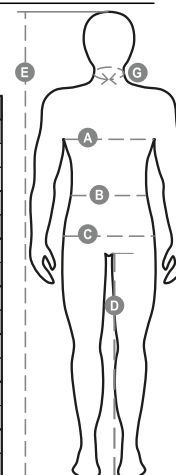

TRAFFIC

001449-0090

WP/MM 8000 MVP/GR 800 Pánska dvojfarebná vesta s pohodlným strihom s dobrou viditeľnosťou s pásmi 3M, dlhý zips z SBS s páskou, dve bočné vrecká so zipsom, jedno náprsné vrecko, odoberateľný a zapínací držiak služobnej menovky.

Zloženie: 100% POLYESTER**Vzhľad:** SOFT-SHELL 3/1 KEPER 75D**Hmotnosť:** 310 GR/MQ**Veľkosti:** S-M-L-XL-XXL-3XL-4XL-5XL**Obal:** 1/20**VYROBENÉ V:** VYROBENÉ V ČÍNE**HS KÓD:** 62019300

Farby

ORANŽOVÁ
FLUO/NÁMORNÍCKA
MODRÁ

ŽLTÁ
FLUO/NÁMORNÍCKA
MODRÁ

Spríevodca Veľkosťami

International Sizes	XXS	XS	S	M	L	XL	XXL	3XL	4XL	5XL
IT - DE	36	38	40	42	44	46	48	50	52	54
FR - ES	32	34	36	38	40	42	44	46	48	50
UK	29	30	31	33	34	36	38	39	41	42
(G) - cm	37	37	38	38	39	39	40	40	41	41
(G) - in	14½	14½	15	15	15½	15½	15¾	15¾	16	16
(A) - cm	72	76	80	84	88	92	96	100	104	108
(A) - in	28	30	31	33	34	36	38	39	41	42
(B) - cm	64	68	72	74	76	80	84	88	92	96
(B) - in	25	27	28	29	30	32	33	34	36	38
(C) - cm	80	84	88	90	92	96	100	104	108	112
(C) - in	31	33	34	35	36	38	39	41	42	44
(D) - cm	82	82	84	84	85	85	86	86	87	87
(D) - in	32	32	33	33	33	33	33	34	34	34
(E) - cm	170/181			175/187			175/189			
(E) - in	67/71			69/73			69/75			