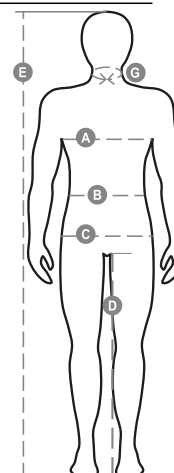

TOLEDO

S00643-0544

Pánska mikina s kapucňou so zaťahovacou šnúrkou v rovnakej farbe, šitie okolo krku v tvare V, klokanie vrecká, klasické rukávy, pružné rebrované manžety a pás, zosilnené švy. Vnútorňa páska okolo krku na zosilnenie v rovnakej farbe.

Zloženie: 55% BAVLNA + 45% POLYESTER**Vzhľad:** CESANÝ FLÍS**Hmotnosť:** 260 GR/MQ**Veľkosti:** XXS-XS-S-M-L-XL-XXL-3XL-4XL-5XL**Obal:** 5/20**VYROBENÉ V:** VYROBENÉ V PAKISTANE**HS KÓD:** 61102091

Farby

ČERVENÁ

NÁMORNÍČKA
MODRÁKRÁĽOVSKÁ
MODRÁ

DYMOVÁ

ČIERNA

Spríevodca Veľkosťami

International Sizes	XXS		XS		S		M		L		XL		XXL		3XL		4XL		5XL	
IT - DE	36	38	40	42	44	46	48	50	52	54	56	58	60	62	64	66	68	70	72	74
FR - ES	32	34	36	38	40	42	44	46	48	50	52	54	56	58	60	62	64	66	68	70
UK Top	29	30	31	33	34	36	38	39	41	42	44	46	47	48	50	52	53	55	56	58
UK Trousers	25	27	28	29	30	32	33	34	36	38	40	41	43	45	46	48	49	51	52	54
(G) - cm	37	37	38	38	39	39	40	40	41	41	42,5	42,5	44	44	45	45	46	46	47	47
(G) - in	14½	14½	15	15	15½	15½	15¾	15¾	16	16	16¾	16¾	17¼	17¼	17¾	17¾	18	18	18½	18½
(A) - cm	72	76	80	84	88	92	96	100	104	108	112	116	120	124	128	132	136	140	144	148
(A) - in	28	30	31	33	34	36	38	39	41	42	44	46	47	48	50	52	53	55	56	58
(B) - cm	64	68	72	74	76	80	84	88	92	96	100	104	108	112	116	120	124	128	132	136
(B) - in	25	27	28	29	30	32	33	34	36	38	40	41	43	45	46	48	49	51	52	54
(C) - cm	80	84	88	90	92	96	100	104	108	112	116	120	124	128	132	136	140	144	148	152
(C) - in	31	33	34	35	36	38	39	41	42	44	46	47	49	50	52	53	55	56	58	59
(D) - cm	82	82	84	84	85	85	86	86	87	87	88	88	88	88	88	88	89	89	89	89
(D) - in	32	32	33	33	33	33	33	33	34	34	34	34	34	34	34	34	35	35	35	35
(E) - cm					170/181				175/187				175/189							
(E) - in					67/71				69/73				69/75							