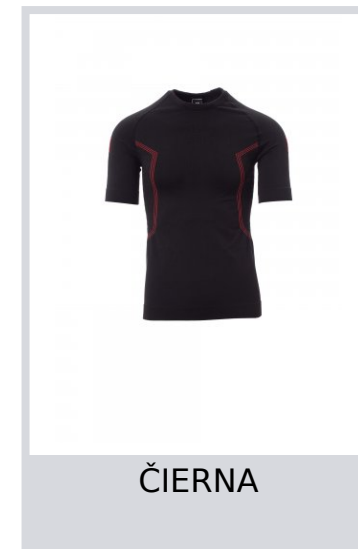

Farby

ČIERNA