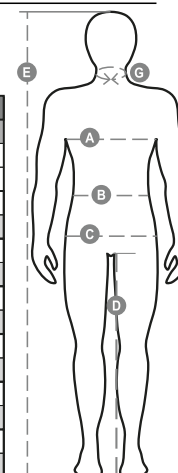

# THERMO PRO 280 SS

001526-0492

Pánske termoizolačné tričko, okrúhly výstrih, krátke raglánové rukávy. Mäkká a pružná tkanina, so špeciálnou štruktúrou na hrudi a na chrbte, reliéfne špirálové motívy na bokoch na zaručenie správnej priepustnosti vzduchu a neustálej termoregulácie. Lem pri krku, na spodnom okraji a na rukávoch z rovnakého materiálu zvyšujú pohodlie. Ergonomická priliehavá štruktúra zaisťuje dokonalé prispôsobenie tvaru tela.

**Zloženie:** 66% POLYAMID 26% POLYESTER 8% ELASTAN**Vzhľad:** BEZŠVOVÁ ŤAŽKÁ VÁHA**Hmotnosť:** 280 GR/MQ**Veľkosti:** S/M-L/XL-2/3XL-4/5XL**Obal:** 1/30**VYROBENÉ V:** VYROBENÉ V ČÍNE**HS KÓD:** 61099020

## Farby

ČIERNA

BIELA

## Spríevodca Veľkosťami

International Sizes	XXS		XS		S		M		L		XL		XXL		3XL		4XL		5XL	
IT - DE	36	38	40	42	44	46	48	50	52	54	56	58	60	62	64	66	68	70	72	74
FR - ES	32	34	36	38	40	42	44	46	48	50	52	54	56	58	60	62	64	66	68	70
UK	29	30	31	33	34	36	38	39	41	42	44	46	47	48	50	52	53	55	56	58
<b>(G) - cm</b>	37	37	38	38	39	39	40	40	41	41	42,5	42,5	44	44	45	45	46	46	47	47
<b>(G) - in</b>	14½	14½	15	15	15½	15½	15¾	15¾	16	16	16¾	16¾	17¼	17¼	17¾	17¾	18	18	18½	18½
<b>(A) - cm</b>	72	76	80	84	88	92	96	100	104	108	112	116	120	124	128	132	136	140	144	148
<b>(A) - in</b>	28	30	31	33	34	36	38	39	41	42	44	46	47	48	50	52	53	55	56	58
<b>(B) - cm</b>	64	68	72	74	76	80	84	88	92	96	100	104	108	112	116	120	124	128	132	136
<b>(B) - in</b>	25	27	28	29	30	32	33	34	36	38	40	41	43	45	46	48	49	51	52	54
<b>(C) - cm</b>	80	84	88	90	92	96	100	104	108	112	116	120	124	128	132	136	140	144	148	152
<b>(C) - in</b>	31	33	34	35	36	38	39	41	42	44	46	47	49	50	52	53	55	56	58	59
<b>(D) - cm</b>	82	82	84	84	85	85	86	86	87	87	88	88	88	88	88	88	89	89	89	89
<b>(D) - in</b>	32	32	33	33	33	33	33	33	34	34	34	34	34	34	34	34	35	35	35	35
<b>(E) - cm</b>					170/181				175/187				175/189							
<b>(E) - in</b>					67/71				69/73				69/75							