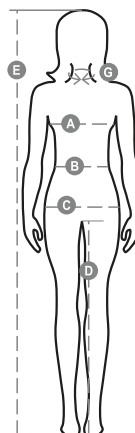

SUNSET LADY

000466-0030

Dámske obťahnuté tričko ku krku s krátkymi rukávmi, 1,5 cm páska okolo krku zo zmesi spandexu s horným šitím vpredu, kontrastná zosilňujúca páska od jedného pleca k druhému viditeľná na vnútornej strane goliera, strečové švy, bočné švy

Zloženie: 100% BAVLNA**Vzhľad:** UPLET**Hmotnosť:** 150 GR/MQ**Veľkosti:** XS-S-M-L-XL-XXL**Obal:** 5/100**VYROBENÉ V:** VYROBENÉ V BANGLADÉŠI**HS KÓD:** 61091000

Spríevodca Veľkosťami

International Sizes	XS		S		M		L		XL		XXL		3XL	
IT	34	36	38	40	42	44	46	48	50	52	54	56	58	60
FR - ES	30	32	34	36	38	40	42	44	46	48	50	52	54	56
DE	28	30	32	34	36	38	40	42	44	46	48	50	52	54
UK	2	4	6	8	10	12	14	16	18	20	22	24	26	28
(G) - cm	36	36	37	37	38,5	38,5	39,5	39,5	41	41	42	42	43	43
(G) - in	14	14	14½	14½	15	15	15½	15½	16	16	16½	16½	17	17
(A) - cm	72	76	80	84	88	92	96	100	104	108	112	116	120	124
(A) - in	28	30	31	33	35	36	37	39	41	42	44	45	47	48
(B) - cm	54	58	62	66	70	74	76	80	84	88	92	96	100	104
(B) - in	21	23	24	26	27	29	30	31	33	35	36	38	39	41
(C) - cm	80	84	88	92	96	100	104	108	112	116	120	124	128	132
(C) - in	31	33	35	36	38	39	41	42	44	45	47	48	50	51
(D) - cm	81	81	82	82	82	82	83	83	84	84	84	84	85	85
(D) - in	32	32	32	32	32	32	32	32	33	33	33	33	34	34
(E) - cm	160/175						168/185							
(E) - in	63/69						66/73							