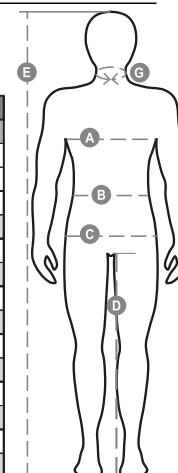

SUNSET FLUO

000834-0253

Pánske tričko ku krku, s krátkymi rukávami, 1,5 cm páska okolo krku zo zmesi spandexu s horným šitím vpredu, kontrastná zosilňujúca páska od jedného pleca k druhému viditeľná na vnútornej strane goliera, strečové švy, trubicový dizajn (maskáčová verzia s bočnými švami)

Zloženie: 65% POLYESTER + 35% BAVLNA**Vzhľad:** UPLET SO 65% POLYESTERU**Hmotnosť:** 150 GR/MQ**Veľkosti:** XS-S-M-L-XL-XXL-3XL**Obal:** 5/100**VYROBENÉ V:** VYROBENÉ V BANGLADÉŠI**HS KÓD:** 61099020

Farby

ŽLTÁ FLUO

Spríevodca Veľkosťami

International Sizes	XXS		XS		S		M		L		XL		XXL		3XL		4XL		5XL	
IT - DE	36	38	40	42	44	46	48	50	52	54	56	58	60	62	64	66	68	70	72	74
FR - ES	32	34	36	38	40	42	44	46	48	50	52	54	56	58	60	62	64	66	68	70
UK	29	30	31	33	34	36	38	39	41	42	44	46	47	48	50	52	53	55	56	58
(G) - cm	37	37	38	38	39	39	40	40	41	41	42,5	42,5	44	44	45	45	46	46	47	47
(G) - in	14½	14½	15	15	15½	15½	15¾	15¾	16	16	16¾	16¾	17¼	17¼	17¾	17¾	18	18	18½	18½
(A) - cm	72	76	80	84	88	92	96	100	104	108	112	116	120	124	128	132	136	140	144	148
(A) - in	28	30	31	33	34	36	38	39	41	42	44	46	47	48	50	52	53	55	56	58
(B) - cm	64	68	72	74	76	80	84	88	92	96	100	104	108	112	116	120	124	128	132	136
(B) - in	25	27	28	29	30	32	33	34	36	38	40	41	43	45	46	48	49	51	52	54
(C) - cm	80	84	88	90	92	96	100	104	108	112	116	120	124	128	132	136	140	144	148	152
(C) - in	31	33	34	35	36	38	39	41	42	44	46	47	49	50	52	53	55	56	58	59
(D) - cm	82	82	84	84	85	85	86	86	87	87	88	88	88	88	88	88	89	89	89	89
(D) - in	32	32	33	33	33	33	33	33	34	34	34	34	34	34	34	34	35	35	35	35
(E) - cm					170/181				175/187				175/189							
(E) - in					67/71				69/73				69/75							