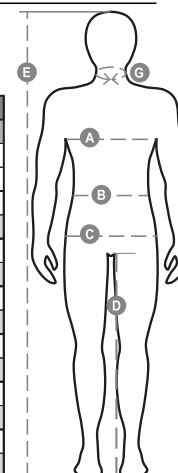

# SUNRISE

000947-0337

Pánske tričko ku krku s krátkymi rukávmi, 1,5 cm páska okolo krku zo zmesi spandexu s horným šitím vpredu, kontrastná zosilňujúca páska od jedného pleca k druhému viditeľná na vnútornej strane goliera, strečové švy, bočné švy

**Zloženie:** 100% BAVLNA**Vzhľad:** UPLET**Hmotnosť:** 190 GR/MQ**Veľkosti:** XS-S-M-L-XL-XXL-3XL-4XL-5XL**Obal:** 5/100**VYROBENÉ V:** VYROBENÉ V BANGLADÉŠI**HS KÓD:** 61091000

## Spríevodca Veľkosťami

International Sizes	XXS		XS		S		M		L		XL		XXL		3XL		4XL		5XL	
IT - DE	36	38	40	42	44	46	48	50	52	54	56	58	60	62	64	66	68	70	72	74
FR - ES	32	34	36	38	40	42	44	46	48	50	52	54	56	58	60	62	64	66	68	70
UK	29	30	31	33	34	36	38	39	41	42	44	46	47	48	50	52	53	55	56	58
<b>(G) - cm</b>	37	37	38	38	39	39	40	40	41	41	42,5	42,5	44	44	45	45	46	46	47	47
<b>(G) - in</b>	14½	14½	15	15	15½	15½	15¾	15¾	16	16	16¾	16¾	17¼	17¼	17¾	17¾	18	18	18½	18½
<b>(A) - cm</b>	72	76	80	84	88	92	96	100	104	108	112	116	120	124	128	132	136	140	144	148
<b>(A) - in</b>	28	30	31	33	34	36	38	39	41	42	44	46	47	48	50	52	53	55	56	58
<b>(B) - cm</b>	64	68	72	74	76	80	84	88	92	96	100	104	108	112	116	120	124	128	132	136
<b>(B) - in</b>	25	27	28	29	30	32	33	34	36	38	40	41	43	45	46	48	49	51	52	54
<b>(C) - cm</b>	80	84	88	90	92	96	100	104	108	112	116	120	124	128	132	136	140	144	148	152
<b>(C) - in</b>	31	33	34	35	36	38	39	41	42	44	46	47	49	50	52	53	55	56	58	59
<b>(D) - cm</b>	82	82	84	84	85	85	86	86	87	87	88	88	88	88	88	88	89	89	89	89
<b>(D) - in</b>	32	32	33	33	33	33	33	33	34	34	34	34	34	34	34	34	35	35	35	35
<b>(E) - cm</b>					170/181				175/187				175/189							
<b>(E) - in</b>					67/71				69/73				69/75							