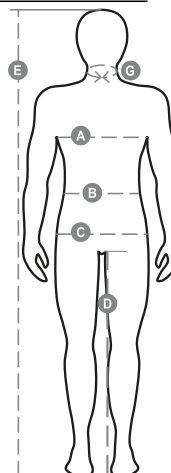

STREAM PAD

S00331-0489

WP 8000 mm H₂O, WVT 5000 g/m² 24h. Pánsky softshell s výplňou, s SBS zipsom s kovovým poloautomatickým bežcom a ťahačom s logom. Nastaviteľná a odnímateľná kapucňa so zaťahovacou šnúrkou. Flísová vnútorná strana goliera s bočnými prvkami. Reflexné pásy na pleciah, chrbte a zadnej časti kapucne. Elastické a nastaviteľné manžety so suchým zipsom a vnútorným rukávom. Tepelne lepené náprsné vrecko s potiahnutým zipsom. Dve bočné vrecká so zipsom s reflexným prvkom. Vrecko so zipsom na ľavom ramene je vybavené aj držiakom na perá. Fluoreskujúce ťahače. Dve vnútorné vrecká, z toho jedno na pravej strane je tvarované a so zipsom a druhé so suchým zipsom je určené pre tablet. Zadná strana je nastaviteľná za pomoci zarážky s logom.

Zloženie: 78% NYLÓN + 22% ELASTAN

Vzhľad: SOFTSHELL

Hmotnosť: 330 GR/MQ

Veľkosti: XXS-XS-S-M-L-XL-XXL-3XL-4XL-5XL

Obal: 1/5

VYROBENÉ V: VYROBENÉ V ČÍNE

HS KÓD: 62014090

Spríevodca Veľkosťami