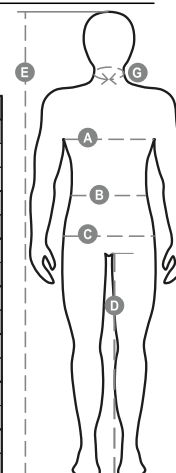

# STORM

000215-0053

WP/MM 8000 MVP/GR 5000 Pánska ergonomická dvojfarebná bunda s dlhým zipsom SBS s páskou, skladacia kapucňa, ktorá sa dá vsunúť do goliera, nastaviteľné manžety s pogumovanými upínacími prúžkami na suchý zips, dve bočné vrecká so zipsom, náprsné vrecko s vysúvacou úchytkou na služobnú menovku, vrecko na skipass na ramene, tunel so šnúrkou v páse. Vnútorne vrecko a dva zipsy na uľahčenie aplikácie potlače a výšivky na prsiach a pleciach.

**Zloženie:** 93% POLYESTER + 7% ELASTAN**Vzhľad:** SOFT-SHELL**Hmotnosť:** 330 GR/MQ**Veľkosti:** XS-S-M-L-XL-XXL-3XL-4XL-5XL**Obal:** 1/10**VYROBENÉ V:** VYROBENÉ V ČÍNE**HS KÓD:** 62019300

## Spríevodca Veľkosťami

International Sizes	XXS	XS	S	M	L	XL	XXL	3XL	4XL	5XL
IT - DE	36	38	40	42	44	46	48	50	52	54
FR - ES	32	34	36	38	40	42	44	46	48	50
UK	29	30	31	33	34	36	38	39	41	42
<b>(G) - cm</b>	37	37	38	38	39	39	40	40	41	41
<b>(G) - in</b>	14½	14½	15	15	15½	15½	15¾	15¾	16	16
<b>(A) - cm</b>	72	76	80	84	88	92	96	100	104	108
<b>(A) - in</b>	28	30	31	33	34	36	38	39	41	42
<b>(B) - cm</b>	64	68	72	74	76	80	84	88	92	96
<b>(B) - in</b>	25	27	28	29	30	32	33	34	36	38
<b>(C) - cm</b>	80	84	88	90	92	96	100	104	108	112
<b>(C) - in</b>	31	33	34	35	36	38	39	41	42	44
<b>(D) - cm</b>	82	82	84	84	85	85	86	86	87	87
<b>(D) - in</b>	32	32	33	33	33	33	33	34	34	34
<b>(E) - cm</b>	170/181			175/187			175/189			
<b>(E) - in</b>	67/71			69/73			69/75			