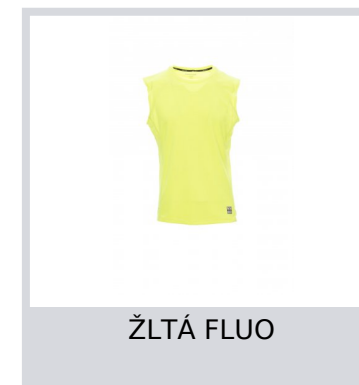

SMASH

000133-0028

Pánske funkčné-športové tričko s raglánovými rukávami, dvojité bočné švy pre pohodlnejšie nosenie, tvarovaný spodný a dlhší zadný diel, reflexná vložka na zadnej časti goliera, kontrastný lem okolo krku, nažehľovacia etiketa.

Zloženie: 100% POLYESTER**Vzhľad:** DRY-TECH**Hmotnosť:** 150 GR/MQ**Veľkosti:** S-M-L-XL-XXL**Obal:** 5/50**VYROBENÉ V:** VYROBENÉ V ČÍNE**HS KÓD:** 61099020

Farby

BIELA

ČERVENÁ

ŽLTÁ FLUO

Pokyny na pranie