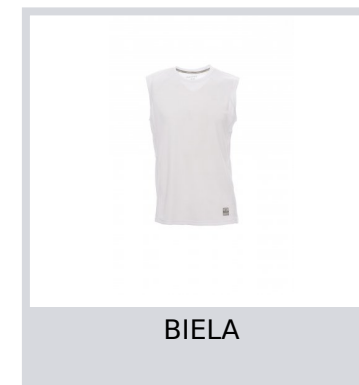

SMASH

000133-0028

Pánske funkčné-športové tričko s raglánovými rukávami, dvojité bočné švy pre pohodlnejšie nosenie, tvarovaný spodný a dlhší zadný diel, reflexná vložka na zadnej časti goliera, kontrastný lem okolo krku, nažehľovacia etiketa.

Zloženie: 100% POLYESTER**Vzhľad:** DRY-TECH**Hmotnosť:** 150 GR/MQ**Veľkosti:** S-M-L-XL-XXL**Obal:** 5/50**VYROBENÉ V:** VYROBENÉ V ČÍNE**HS KÓD:** 61099020

Farby

BIELA

ČERVENÁ

ŽLTÁ FLUO

Pokyny na pranie