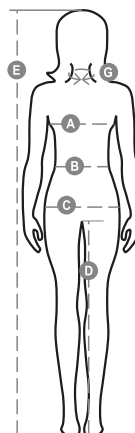

SKIPPER LADY

001027-0021

Dámska obťahnutá polokošeľa s krátkymi rukávami s 5 bielymi gombíkmi, mierne kontrastný lem goliera a rukávov, rebrované okraje goliera a rukávov, bočné odvetrávacie prvky so zosilnenými švami, prekryté šitie goliera, bočná zosilňujúca páska, strečové švy, vnútorná páska okolo krku

Zloženie: 100% BAVLNA**Vzhľad:** PIKET**Hmotnosť:** 210 GR/MQ**Veľkosti:** XS-S-M-L-XL-XXL**Obal:** 5/25**VYROBENÉ V:** VYROBENÉ V BANGLADÉŠI VYROBENÉ V PAKISTANE**HS KÓD:** 61102099

Spríevodca Veľkosťami

International Sizes	XS		S		M		L		XL		XXL		3XL	
IT	34	36	38	40	42	44	46	48	50	52	54	56	58	60
FR - ES	30	32	34	36	38	40	42	44	46	48	50	52	54	56
DE	28	30	32	34	36	38	40	42	44	46	48	50	52	54
UK	2	4	6	8	10	12	14	16	18	20	22	24	26	28
(G) - cm	36	36	37	37	38,5	38,5	39,5	39,5	41	41	42	42	43	43
(G) - in	14	14	14½	14½	15	15	15½	15½	16	16	16½	16½	17	17
(A) - cm	72	76	80	84	88	92	96	100	104	108	112	116	120	124
(A) - in	28	30	31	33	35	36	37	39	41	42	44	45	47	48
(B) - cm	54	58	62	66	70	74	76	80	84	88	92	96	100	104
(B) - in	21	23	24	26	27	29	30	31	33	35	36	38	39	41
(C) - cm	80	84	88	92	96	100	104	108	112	116	120	124	128	132
(C) - in	31	33	35	36	38	39	41	42	44	45	47	48	50	51
(D) - cm	81	81	82	82	82	82	83	83	84	84	84	84	85	85
(D) - in	32	32	32	32	32	32	32	32	33	33	33	33	34	34
(E) - cm	160/175						168/185							
(E) - in	63/69						66/73							