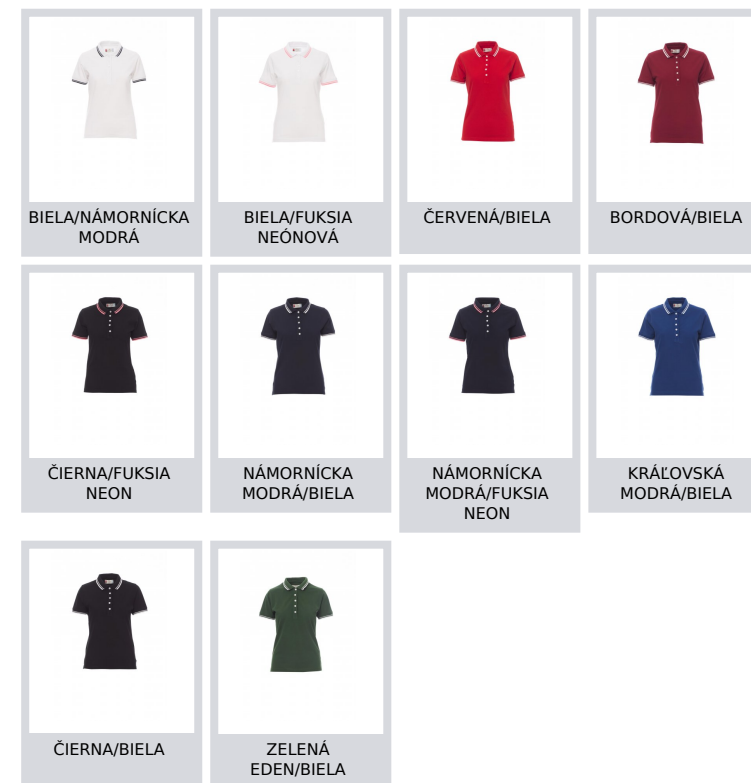

Farby

Pokyny na pranie

Certifikáty