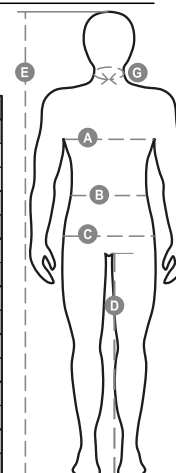

SHUTTLE 2.0

001036-0049

Unisex vesta s 8 mm plastovým zipsom kontrastnej farby s kovovým bežcom, tvarovaný chrbát, dve priestranné vonkajšie vrecká so zipsom, priestranné náprsné vrecko na smartfón, krúžok na prichytenie pracovnej menovky, reflexná lemovka na prsiach a chrbte. Vnútro: prešívaná výplň so silnou podšívkou, flísová vnútorná strana goliera, jedno vrecko.

Zloženie: 100% POLYESTER**Vzhľad:** PVC PONZÉ 190T**Hmotnosť:** 180 GR/MQ**Veľkosti:** S-M-L-XL-XXL-3XL**Obal:** 1/10**VYROBENÉ V:** VYROBENÉ V ČÍNE**HS KÓD:** 62113390

Farby

ČIERNA

NÁMORNÍČKA
MODRÁ

Spríevodca Veľkosťami

International Sizes	XXS		XS		S		M		L		XL		XXL		3XL		4XL		5XL	
IT - DE	36	38	40	42	44	46	48	50	52	54	56	58	60	62	64	66	68	70	72	74
FR - ES	32	34	36	38	40	42	44	46	48	50	52	54	56	58	60	62	64	66	68	70
UK	29	30	31	33	34	36	38	39	41	42	44	46	47	48	50	52	53	55	56	58
(G) - cm	37	37	38	38	39	39	40	40	41	41	42,5	42,5	44	44	45	45	46	46	47	47
(G) - in	14½	14½	15	15	15½	15½	15¾	15¾	16	16	16¾	16¾	17¼	17¼	17¾	17¾	18	18	18½	18½
(A) - cm	72	76	80	84	88	92	96	100	104	108	112	116	120	124	128	132	136	140	144	148
(A) - in	28	30	31	33	34	36	38	39	41	42	44	46	47	48	50	52	53	55	56	58
(B) - cm	64	68	72	74	76	80	84	88	92	96	100	104	108	112	116	120	124	128	132	136
(B) - in	25	27	28	29	30	32	33	34	36	38	40	41	43	45	46	48	49	51	52	54
(C) - cm	80	84	88	90	92	96	100	104	108	112	116	120	124	128	132	136	140	144	148	152
(C) - in	31	33	34	35	36	38	39	41	42	44	46	47	49	50	52	53	55	56	58	59
(D) - cm	82	82	84	84	85	85	86	86	87	87	88	88	88	88	88	88	89	89	89	89
(D) - in	32	32	33	33	33	33	33	33	34	34	34	34	34	34	34	34	35	35	35	35
(E) - cm					170/181				175/187				175/189							
(E) - in					67/71				69/73				69/75							