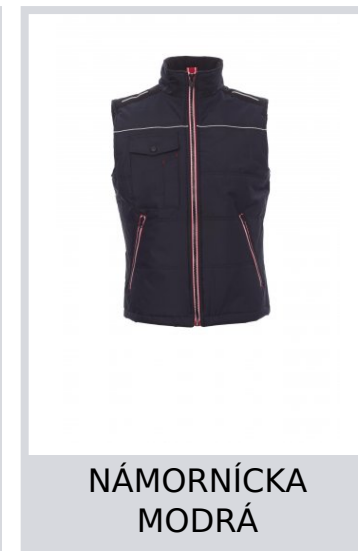

SHUTTLE 2.0

001036-0049

Unisex vesta s 8 mm plastovým zipsom kontrastnej farby s kovovým bežcom, tvarovaný chrbát, dve priestranné vonkajšie vrecká so zipsom, priestranné náprsné vrecko na smartfón, krúžok na prichytenie pracovnej menovky, reflexná lemovka na prsiach a chrbte. Vnútro: prešívaná výplň so silnou podšívkou, flísová vnútorná strana goliera, jedno vrecko.

Zloženie: 100% POLYESTER**Vzhľad:** PVC PONZÉ 190T**Hmotnosť:** 180 GR/MQ**Veľkosti:** S-M-L-XL-XXL-3XL**Obal:** 1/10**VYROBENÉ V:** VYROBENÉ V ČÍNE**HS KÓD:** 62113390

Farby

ČIERNA

NÁMORNÍČKA
MODRÁ

Spríevodca Veľkosťami