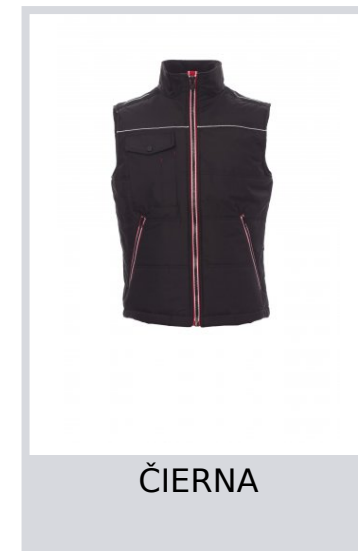

SHUTTLE 2.0

001036-0049

Unisex vesta s 8 mm plastovým zipsom kontrastnej farby s kovovým bežcom, tvarovaný chrbát, dve priestranné vonkajšie vrecká so zipsom, priestranné náprsné vrecko na smartfón, krúžok na prichytenie pracovnej menovky, reflexná lemovka na prsiach a chrbte. Vnútro: prešívaná výplň so silnou podšívkou, flísová vnútorná strana goliera, jedno vrecko.

Zloženie: 100% POLYESTER**Vzhľad:** PVC PONZÉ 190T**Hmotnosť:** 180 GR/MQ**Veľkosti:** S-M-L-XL-XXL-3XL**Obal:** 1/10**VYROBENÉ V:** VYROBENÉ V ČÍNE**HS KÓD:** 62113390

Farby

ČIERNA

NÁMORNÍČKA
MODRÁ

Spríevodca Veľkosťami