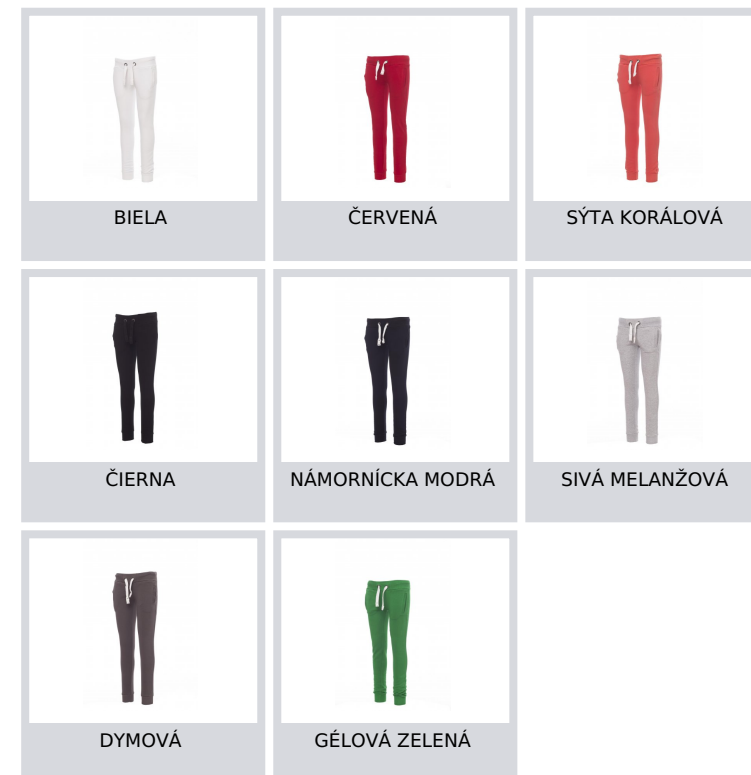

SEATTLE LADY

000392-0001

Dámske teplákové nohavice so strečovým rebrovaním na páse a pri členkoch, biela zaťahovacia šnúrka s kontrastným šitím a kovovými krúžkami, dve predné vrecká s rebrovaním, zosilnené švy.

Zloženie: 70% BAVLNA + 30% POLYESTER**Vzhľad:** CESANÝ FLÍS**Hmotnosť:** 300 GR/MQ**Veľkosti:** XS-S-M-L-XL**Obal:** 5/20**VYROBENÉ V:** VYROBENÉ V PAKISTANE**HS KÓD:** 61046200

Farby

Pokyny na pranie

Certifikáty