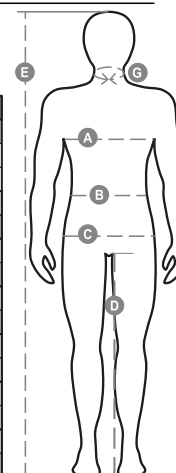

SAFE HI-VI WINTER

001381-0348

Krátka zimná bunda unisex, zapínanie vpredu na plastové gombíky s krycou légou, manžety s gombíkmi, úprava šírky v páse na suchý zips. štepovanie v kontrastnej farbe, odopínacia úchytka na služobnú menovku a na pero vo vrecku na hrudi s klopou so suchým zipsom. Tvarovaný strih v štýle džínsov.

Zloženie: 80% POLYESTER + 20% BAVLNA**Vzhľad:** CESANÝ SATÉN 20% BAVLNA**Hmotnosť:** 295 GR/MQ**Veľkosti:** S-M-L-XL-XXL-3XL**Obal:** 1/20**VYROBENÉ V:** VYROBENÉ V ČÍNE**HS KÓD:** 62033210

Farby

ORANŽOVÁ
FLUO/NÁMORNÍCKA
MODRÁ

ŽLTÁ
FLUO/NÁMORNÍCKA
MODRÁ

Spríevodca Veľkosťami

International Sizes	XXS		XS		S		M		L		XL		XXL		3XL		4XL		5XL	
IT - DE	36	38	40	42	44	46	48	50	52	54	56	58	60	62	64	66	68	70	72	74
FR - ES	32	34	36	38	40	42	44	46	48	50	52	54	56	58	60	62	64	66	68	70
UK	29	30	31	33	34	36	38	39	41	42	44	46	47	48	50	52	53	55	56	58
(G) - cm	37	37	38	38	39	39	40	40	41	41	42,5	42,5	44	44	45	45	46	46	47	47
(G) - in	14½	14½	15	15	15½	15½	15¾	15¾	16	16	16¾	16¾	17¼	17¼	17¾	17¾	18	18	18½	18½
(A) - cm	72	76	80	84	88	92	96	100	104	108	112	116	120	124	128	132	136	140	144	148
(A) - in	28	30	31	33	34	36	38	39	41	42	44	46	47	48	50	52	53	55	56	58
(B) - cm	64	68	72	74	76	80	84	88	92	96	100	104	108	112	116	120	124	128	132	136
(B) - in	25	27	28	29	30	32	33	34	36	38	40	41	43	45	46	48	49	51	52	54
(C) - cm	80	84	88	90	92	96	100	104	108	112	116	120	124	128	132	136	140	144	148	152
(C) - in	31	33	34	35	36	38	39	41	42	44	46	47	49	50	52	53	55	56	58	59
(D) - cm	82	82	84	84	85	85	86	86	87	87	88	88	88	88	88	88	89	89	89	89
(D) - in	32	32	33	33	33	33	33	33	34	34	34	34	34	34	34	34	35	35	35	35
(E) - cm					170/181				175/187				175/189							
(E) - in					67/71				69/73				69/75							