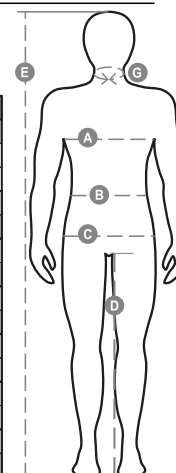

ROME

001147-0373

Polokošeľa s krátkym rukávom a s 3 perleťovými gombíkmi rovnakej farby, bočné rózporky, švy okolo krku zakryté prúžkom rovnakej farby.

Zloženie: 100% BAVLNA**Vzhľad:** PIKET**Hmotnosť:** 180 GR/MQ**Veľkosti:** XS-S-M-L-XL-XXL-3XL-4XL-5XL**Obal:** 5/50**VYROBENÉ V:** VYROBENÉ V BANGLADÉŠI**HS KÓD:** 61051000**BIG
SIZE**

Farby

Spríevodca Veľkosťami

International Sizes	XXS		XS		S		M		L		XL		XXL		3XL		4XL		5XL	
IT - DE	36	38	40	42	44	46	48	50	52	54	56	58	60	62	64	66	68	70	72	74
FR - ES	32	34	36	38	40	42	44	46	48	50	52	54	56	58	60	62	64	66	68	70
UK	29	30	31	33	34	36	38	39	41	42	44	46	47	48	50	52	53	55	56	58
(G) - cm	37	37	38	38	39	39	40	40	41	41	42,5	42,5	44	44	45	45	46	46	47	47
(G) - in	14½	14½	15	15	15½	15½	15¾	15¾	16	16	16¾	16¾	17¼	17¼	17¾	17¾	18	18	18½	18½
(A) - cm	72	76	80	84	88	92	96	100	104	108	112	116	120	124	128	132	136	140	144	148
(A) - in	28	30	31	33	34	36	38	39	41	42	44	46	47	48	50	52	53	55	56	58
(B) - cm	64	68	72	74	76	80	84	88	92	96	100	104	108	112	116	120	124	128	132	136
(B) - in	25	27	28	29	30	32	33	34	36	38	40	41	43	45	46	48	49	51	52	54
(C) - cm	80	84	88	90	92	96	100	104	108	112	116	120	124	128	132	136	140	144	148	152
(C) - in	31	33	34	35	36	38	39	41	42	44	46	47	49	50	52	53	55	56	58	59
(D) - cm	82	82	84	84	85	85	86	86	87	87	88	88	88	88	88	88	89	89	89	89
(D) - in	32	32	33	33	33	33	33	33	34	34	34	34	34	34	34	34	35	35	35	35
(E) - cm					170/181				175/187				175/189							
(E) - in					67/71				69/73				69/75							