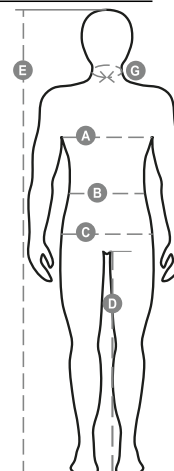

ROAD WINTER

S00729-P118

Polokošela s dlhými rukávami, dvojfarebná, s vysokou viditeľnosťou. Zapínanie na 3 gombíky, rebrovanie a zakryté švy. Bočné rozparky. Reflexné pásy sú tepelne zatavené a delené na uľahčenie pohybov. Tkanina vyrobená z bavlny na vnútornej strane a polyesteru na vonkajšej strane nielen zaručuje veľkú priedušnosť a pohodlie, ale aj väčšiu odolnosť.

Zloženie: 55% BAVLNA + 45% POLYESTER**Vzhľad:** PIQUE COTTON FEEL**Hmotnosť:** 160 GR/MQ**Veľkosti:** XS-S-M-L-XL-XXL-3XL-4XL-5XL**Obal:** 5/30**VYROBENÉ V:** VYROBENÉ V PAKISTANE**HS KÓD:** 61051000

Farby

ŽLTÁ
FLUO/NÁMORNÍCKA
MODRÁ

ORANŽOVÁ
FLUO/NÁMORNÍCKA
MODRÁ

Spríevodca Veľkosťami

International Sizes	XXS		XS		S		M		L		XL		XXL		3XL		4XL		5XL	
IT - DE	36	38	40	42	44	46	48	50	52	54	56	58	60	62	64	66	68	70	72	74
FR - ES	32	34	36	38	40	42	44	46	48	50	52	54	56	58	60	62	64	66	68	70
UK Top	29	30	31	33	34	36	38	39	41	42	44	46	47	48	50	52	53	55	56	58
UK Trousers	25	27	28	29	30	32	33	34	36	38	40	41	43	45	46	48	49	51	52	54
(G) - cm	37	37	38	38	39	39	40	40	41	41	42,5	42,5	44	44	45	45	46	46	47	47
(G) - in	14½	14½	15	15	15½	15½	15¾	15¾	16	16	16¾	16¾	17¼	17¼	17¾	17¾	18	18	18½	18½
(A) - cm	72	76	80	84	88	92	96	100	104	108	112	116	120	124	128	132	136	140	144	148
(A) - in	28	30	31	33	34	36	38	39	41	42	44	46	47	48	50	52	53	55	56	58
(B) - cm	64	68	72	74	76	80	84	88	92	96	100	104	108	112	116	120	124	128	132	136
(B) - in	25	27	28	29	30	32	33	34	36	38	40	41	43	45	46	48	49	51	52	54
(C) - cm	80	84	88	90	92	96	100	104	108	112	116	120	124	128	132	136	140	144	148	152
(C) - in	31	33	34	35	36	38	39	41	42	44	46	47	49	50	52	53	55	56	58	59
(D) - cm	82	82	84	84	85	85	86	86	87	87	88	88	88	88	88	88	89	89	89	89
(D) - in	32	32	33	33	33	33	33	33	34	34	34	34	34	34	34	34	35	35	35	35
(E) - cm	170/181				175/187				175/189											
(E) - in	67/71				69/73				69/75											