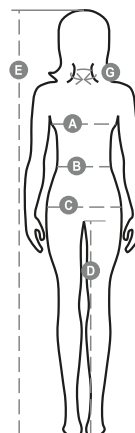

RIMINI SUMMER LADY

001203-0067

Dámske bermudy s bočnými gumičkami a pútkami v páse, zapínanie na kovový zips a gombík, dve predné vrecká klasického strihu, dve bočné vrecká s klopou a patentnými gombíkmi, jedno vrecko so zipsom na ľavej strane, skryté vrecko na meter na pravej strane, dve štrbinové zadné vrecká so zapínaním na klasický gombík.

Zloženie: 100% BAVLNA**Vzhľad:** RIPSTOP**Hmotnosť:** 210 GR/MQ**Veľkosti:** XS-S-M-L-XL-XXL**Obal:** 1/20**VYROBENÉ V:** VYROBENÉ V BANGLADÉŠI**HS KÓD:** 62046239

Farby

NÁMORNÍČKA MODRÁ

Spríevodca Veľkosťami

International Sizes	XS		S		M		L		XL		XXL		3XL	
IT	34	36	38	40	42	44	46	48	50	52	54	56	58	60
FR - ES	30	32	34	36	38	40	42	44	46	48	50	52	54	56
DE	28	30	32	34	36	38	40	42	44	46	48	50	52	54
UK	2	4	6	8	10	12	14	16	18	20	22	24	26	28
(G) - cm	36	36	37	37	38,5	38,5	39,5	39,5	41	41	42	42	43	43
(G) - in	14	14	14½	14½	15	15	15½	15½	16	16	16½	16½	17	17
(A) - cm	72	76	80	84	88	92	96	100	104	108	112	116	120	124
(A) - in	28	30	31	33	35	36	37	39	41	42	44	45	47	48
(B) - cm	54	58	62	66	70	74	76	80	84	88	92	96	100	104
(B) - in	21	23	24	26	27	29	30	31	33	35	36	38	39	41
(C) - cm	80	84	88	92	96	100	104	108	112	116	120	124	128	132
(C) - in	31	33	35	36	38	39	41	42	44	45	47	48	50	51
(D) - cm	81	81	82	82	82	82	83	83	84	84	84	84	85	85
(D) - in	32	32	32	32	32	32	32	32	33	33	33	33	34	34
(E) - cm	160/175						168/185							
(E) - in	63/69						66/73							