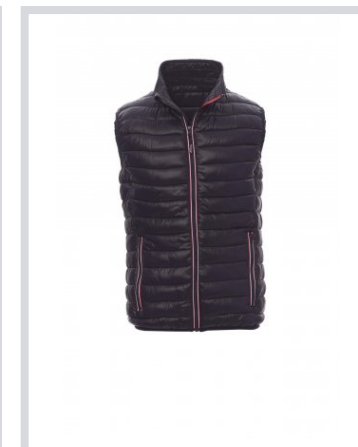

NÁMORNÍČKA
MODRÁ

Spríevodca Veľkosťami

International Sizes	XXS		XS		S		M		L		XL		XXL		3XL		4XL		5XL	
IT - DE	36	38	40	42	44	46	48	50	52	54	56	58	60	62	64	66	68	70	72	74
FR - ES	32	34	36	38	40	42	44	46	48	50	52	54	56	58	60	62	64	66	68	70
UK	29	30	31	33	34	36	38	39	41	42	44	46	47	48	50	52	53	55	56	58
(G) - cm	37	37	38	38	39	39	40	40	41	41	42,5	42,5	44	44	45	45	46	46	47	47
(G) - in	14½	14½	15	15	15½	15½	15¾	15¾	16	16	16¾	16¾	17¼	17¼	17¾	17¾	18	18	18½	18½
(A) - cm	72	76	80	84	88	92	96	100	104	108	112	116	120	124	128	132	136	140	144	148
(A) - in	28	30	31	33	34	36	38	39	41	42	44	46	47	48	50	52	53	55	56	58
(B) - cm	64	68	72	74	76	80	84	88	92	96	100	104	108	112	116	120	124	128	132	136
(B) - in	25	27	28	29	30	32	33	34	36	38	40	41	43	45	46	48	49	51	52	54
(C) - cm	80	84	88	90	92	96	100	104	108	112	116	120	124	128	132	136	140	144	148	152
(C) - in	31	33	34	35	36	38	39	41	42	44	46	47	49	50	52	53	55	56	58	59
(D) - cm	82	82	84	84	85	85	86	86	87	87	88	88	88	88	88	88	89	89	89	89
(D) - in	32	32	33	33	33	33	33	33	34	34	34	34	34	34	34	34	35	35	35	35
(E) - cm					170/181				175/187				175/189							
(E) - in					67/71				69/73				69/75