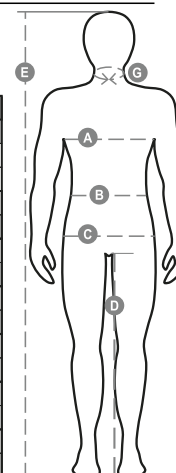

REPLY

000389-0045

Pánska bunda, kontrastný nylonový zips, manžety a pás s tenkým okrajom, dve vonkajšie vrecká, s vypchávkou z polyesteru s efektom páperia, tri vnútorné vrecká.

Zloženie: 100% NYLON**Vzhľad:** NYLON 420T**Hmotnosť:** 38 GR/MQ**Veľkosti:** S-M-L-XL-XXL-3XL**Obal:** 1/20**VYROBENÉ V:** VYROBENÉ V ČÍNE**HS KÓD:** 62011390

Farby

MASKÁČOVÁ/ČIERNA

NÁMORNÍČKA
MODRÁ

Spríevodca Veľkosťami

International Sizes	XXS		XS		S		M		L		XL		XXL		3XL		4XL		5XL	
IT - DE	36	38	40	42	44	46	48	50	52	54	56	58	60	62	64	66	68	70	72	74
FR - ES	32	34	36	38	40	42	44	46	48	50	52	54	56	58	60	62	64	66	68	70
UK	29	30	31	33	34	36	38	39	41	42	44	46	47	48	50	52	53	55	56	58
(G) - cm	37	37	38	38	39	39	40	40	41	41	42,5	42,5	44	44	45	45	46	46	47	47
(G) - in	14½	14½	15	15	15½	15½	15¾	15¾	16	16	16¾	16¾	17¼	17¼	17¾	17¾	18	18	18½	18½
(A) - cm	72	76	80	84	88	92	96	100	104	108	112	116	120	124	128	132	136	140	144	148
(A) - in	28	30	31	33	34	36	38	39	41	42	44	46	47	48	50	52	53	55	56	58
(B) - cm	64	68	72	74	76	80	84	88	92	96	100	104	108	112	116	120	124	128	132	136
(B) - in	25	27	28	29	30	32	33	34	36	38	40	41	43	45	46	48	49	51	52	54
(C) - cm	80	84	88	90	92	96	100	104	108	112	116	120	124	128	132	136	140	144	148	152
(C) - in	31	33	34	35	36	38	39	41	42	44	46	47	49	50	52	53	55	56	58	59
(D) - cm	82	82	84	84	85	85	86	86	87	87	88	88	88	88	88	88	89	89	89	89
(D) - in	32	32	33	33	33	33	33	33	34	34	34	34	34	34	34	34	35	35	35	35
(E) - cm					170/181				175/187				175/189							
(E) - in					67/71				69/73				69/75							