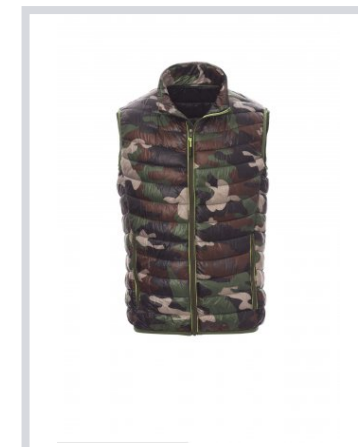

Farby

MASKÁČOVÁ/ČIERNA