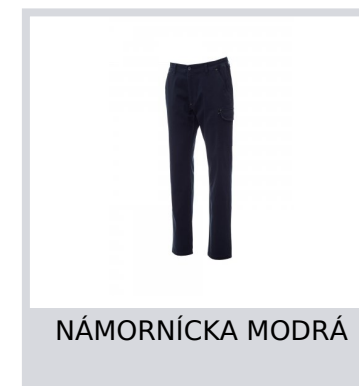

POWER STRETCH

001547-0376

Nohavice s pútkami a gumou v páse, zapínanie na zips a gombík. Zosilnené štepovanie na vnútornej strane sedu a nohy trojitou ihlou, na bokoch dvojitou ihlou, dve predné vrecká klasického strihu, vrecko na mince, bočná úchytka na meter vpravo, bočné vrecko vľavo s klopou a uzatváraním LOCK SYSTEM, dve zadné vrecká s klopou a suchým zipsom.

Zloženie: 98% BAVLNA + 2% ELASTAN

Vzhľad: PRUZNÝ KEPER

Hmotnosť: 300 GR/MQ

Veľkosti: XXS-XS-S-M-L-XL-XXL-3XL-4XL-5XL

Obal: 1/20

VYROBENÉ V: VYROBENÉ V BANGLADÉŠI VYROBENÉ V PAKISTANE

HS KÓD: 62034211

Farby

Pokyny na pranie

Certifikáty

Spríevodca Veľkosťami

International Sizes	XXS	XS	S	M	L	XL	XXL	3XL	4XL	5XL
IT - DE	36	38	40	42	44	46	48	50	52	54
FR - ES	32	34	36	38	40	42	44	46	48	50
UK	29	30	31	33	34	36	38	39	41	42
(G) - cm	37	37	38	38	39	39	40	40	41	41
(G) - in	14½	14½	15	15	15½	15½	15¾	15¾	16	16
(A) - cm	72	76	80	84	88	92	96	100	104	108
(A) - in	28	30	31	33	34	36	38	39	41	42
(B) - cm	64	68	72	74	76	80	84	88	92	96
(B) - in	25	27	28	29	30	32	33	34	36	38
(C) - cm	80	84	88	90	92	96	100	104	108	112
(C) - in	31	33	34	35	36	38	39	41	42	44
(D) - cm	82	82	84	84	85	85	86	86	87	87
(D) - in	32	32	33	33	33	33	33	34	34	34
(E) - cm	170/181			175/187			175/189			
(E) - in	67/71			69/73			69/75