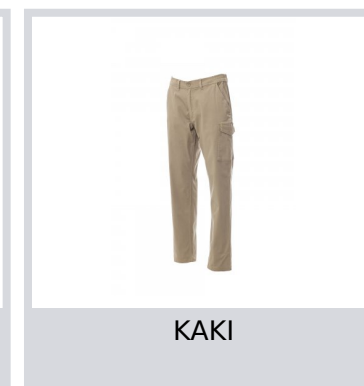

POWER STRETCH

001547-0376

Nohavice s pútkami a gumou v páse, zapínanie na zips a gombík. Zosilnené štepovanie na vnútornej strane sedu a nohy trojitou ihlou, na bokoch dvojitou ihlou, dve predné vrecká klasického strihu, vrecko na mince, bočná úchytka na meter vpravo, bočné vrecko vľavo s klopou a uzatváraním LOCK SYSTEM, dve zadné vrecká s klopou a suchým zipsom.

Zloženie: 98% BAVLNA + 2% ELASTAN

Vzhľad: PRUZNÝ KEPER

Hmotnosť: 300 GR/MQ

Veľkosti: XXS-XS-S-M-L-XL-XXL-3XL-4XL-5XL

Obal: 1/20

VYROBENÉ V: VYROBENÉ V BANGLADÉŠI VYROBENÉ V PAKISTANE

HS KÓD: 62034211

Farby

Pokyny na pranie

Certifikáty

Spríevodca Veľkosťami

International Sizes	XXS	XS	S	M	L	XL	XXL	3XL	4XL	5XL
IT - DE	36	38	40	42	44	46	48	50	52	54
FR - ES	32	34	36	38	40	42	44	46	48	50
UK	29	30	31	33	34	36	38	39	41	42
(G) - cm	37	37	38	38	39	39	40	40	41	41
(G) - in	14½	14½	15	15	15½	15½	15¾	15¾	16	16
(A) - cm	72	76	80	84	88	92	96	100	104	108
(A) - in	28	30	31	33	34	36	38	39	41	42
(B) - cm	64	68	72	74	76	80	84	88	92	96
(B) - in	25	27	28	29	30	32	33	34	36	38
(C) - cm	80	84	88	90	92	96	100	104	108	112
(C) - in	31	33	34	35	36	38	39	41	42	44
(D) - cm	82	82	84	84	85	85	86	86	87	87
(D) - in	32	32	33	33	33	33	33	34	34	34
(E) - cm	170/181			175/187			175/189			
(E) - in	67/71			69/73			69/75