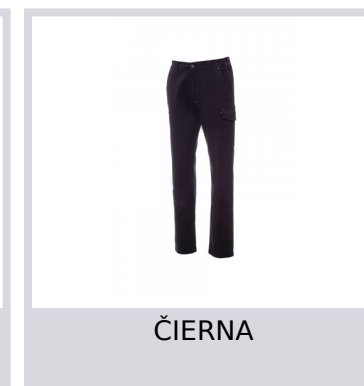

POWER STRETCH

001547-0376

Nohavice s pútkami a gumou v páse, zapínanie na zips a gombík. Zosilnené štepovanie na vnútornej strane sedu a nohy trojitou ihlou, na bokoch dvojitou ihlou, dve predné vrecká klasického strihu, vrecko na mince, bočná úchytka na meter vpravo, bočné vrecko vľavo s klopou a uzatváraním LOCK SYSTEM, dve zadné vrecká s klopou a suchým zipsom.

Zloženie: 98% BAVLNA + 2% ELASTAN

Vzhľad: PRUZNÝ KEPER

Hmotnosť: 300 GR/MQ

Veľkosti: XXS-XS-S-M-L-XL-XXL-3XL-4XL-5XL

Obal: 1/20

VYROBENÉ V: VYROBENÉ V BANGLADÉŠI VYROBENÉ V PAKISTANE

HS KÓD: 62034211

Farby

Pokyny na pranie

Certifikáty

Spríevodca Veľkosťami

International Sizes	XXS	XS	S	M	L	XL	XXL	3XL	4XL	5XL
IT - DE	36	38	40	42	44	46	48	50	52	54
FR - ES	32	34	36	38	40	42	44	46	48	50
UK	29	30	31	33	34	36	38	39	41	42
(G) - cm	37	37	38	38	39	39	40	40	41	41
(G) - in	14½	14½	15	15	15½	15½	15¾	15¾	16	16
(A) - cm	72	76	80	84	88	92	96	100	104	108
(A) - in	28	30	31	33	34	36	38	39	41	42
(B) - cm	64	68	72	74	76	80	84	88	92	96
(B) - in	25	27	28	29	30	32	33	34	36	38
(C) - cm	80	84	88	90	92	96	100	104	108	112
(C) - in	31	33	34	35	36	38	39	41	42	44
(D) - cm	82	82	84	84	85	85	86	86	87	87
(D) - in	32	32	33	33	33	33	33	34	34	34
(E) - cm	170/181			175/187			175/189			
(E) - in	67/71			69/73			69/75