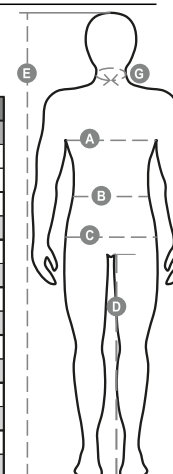

POWER STRETCH

001547-0376

Nohavice s pútkami a gumou v páse, zapínanie na zips a gombík. Zosilnené štepovanie na vnútornej strane sedu a nohy trojitou ihlou, na bokoch dvojitou ihlou, dve predné vrecká klasického strihu, vrecko na mince, bočná úchytka na meter vpravo, bočné vrecko vľavo s klopou a uzatváraním LOCK SYSTEM, dve zadné vrecká s klopou a suchým zipsom.

Zloženie: 98% BAVLNA + 2% ELASTAN**Vzhľad:** PRUZNÝ KEPER**Hmotnosť:** 300 GR/MQ**Veľkosti:** XXS-XS-S-M-L-XL-XXL-3XL-4XL-5XL**Obal:** 1/20**VYROBENÉ V:** VYROBENÉ V BANGLADÉŠI VYROBENÉ V PAKISTANE**HS KÓD:** 62034211

Farby

Pokyny na pranie

Certifikáty

Spríevodca Veľkosťami

International Sizes	XXS	XS	S	M	L	XL	XXL	3XL	4XL	5XL
IT - DE	36	38	40	42	44	46	48	50	52	54
FR - ES	32	34	36	38	40	42	44	46	48	50
UK	29	30	31	33	34	36	38	39	41	42
(G) - cm	37	37	38	38	39	39	40	40	41	41
(G) - in	14½	14½	15	15	15½	15½	15¾	15¾	16	16
(A) - cm	72	76	80	84	88	92	96	100	104	108
(A) - in	28	30	31	33	34	36	38	39	41	42
(B) - cm	64	68	72	74	76	80	84	88	92	96
(B) - in	25	27	28	29	30	32	33	34	36	38
(C) - cm	80	84	88	90	92	96	100	104	108	112
(C) - in	31	33	34	35	36	38	39	41	42	44
(D) - cm	82	82	84	84	85	85	86	86	87	87
(D) - in	32	32	33	33	33	33	33	34	34	34
(E) - cm	170/181			175/187			175/189			
(E) - in	67/71			69/73			69/75			