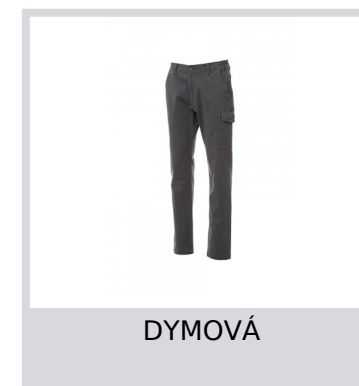

POWER STRETCH

001547-0376

Nohavice s pútkami a gumou v páse, zapínanie na zips a gombík. Zosilnené štepovanie na vnútornej strane sedu a nohy trojitou ihlou, na bokoch dvojitou ihlou, dve predné vrecká klasického strihu, vrecko na mince, bočná úchytka na meter vpravo, bočné vrecko vľavo s klopou a uzatváraním LOCK SYSTEM, dve zadné vrecká s klopou a suchým zipsom.

Zloženie: 98% BAVLNA + 2% ELASTAN

Vzhľad: PRUZNÝ KEPER

Hmotnosť: 300 GR/MQ

Veľkosti: XXS-XS-S-M-L-XL-XXL-3XL-4XL-5XL

Obal: 1/20

VYROBENÉ V: VYROBENÉ V BANGLADÉŠI VYROBENÉ V PAKISTANE

HS KÓD: 62034211

Farby

Pokyny na pranie

Certifikáty

Spríevodca Veľkosťami

International Sizes	XXS	XS	S	M	L	XL	XXL	3XL	4XL	5XL
IT - DE	36	38	40	42	44	46	48	50	52	54
FR - ES	32	34	36	38	40	42	44	46	48	50
UK	29	30	31	33	34	36	38	39	41	42
(G) - cm	37	37	38	38	39	39	40	40	41	41
(G) - in	14½	14½	15	15	15½	15½	15¾	15¾	16	16
(A) - cm	72	76	80	84	88	92	96	100	104	108
(A) - in	28	30	31	33	34	36	38	39	41	42
(B) - cm	64	68	72	74	76	80	84	88	92	96
(B) - in	25	27	28	29	30	32	33	34	36	38
(C) - cm	80	84	88	90	92	96	100	104	108	112
(C) - in	31	33	34	35	36	38	39	41	42	44
(D) - cm	82	82	84	84	85	85	86	86	87	87
(D) - in	32	32	33	33	33	33	33	34	34	34
(E) - cm	170/181			175/187			175/189			
(E) - in	67/71			69/73			69/75