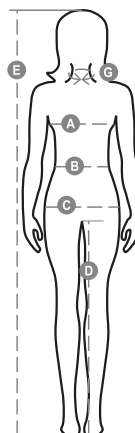

PINETA LADY

000890-0033

Dámske obťahnuté tričko ku krku s dlhými rukávami, 1,5 cm páska okolo krku zo zmesi spandexu s horným šitím vpredu, dlhé manžety, kontrastná zosilňujúca páska od jedného pleca k druhému viditeľná na vnútornej strane goliera, strečové švy, bočné švy

Zloženie: 100% BAVLNA**Vzhľad:** UPLET**Hmotnosť:** 165 GR/MQ**Veľkosti:** XS-S-M-L-XL-XXL**Obal:** 5/50**VYROBENÉ V:** VYROBENÉ V BANGLADÉŠI**HS KÓD:** 61091000

Farby

ČIERNA

BIELA

Spríevodca Veľkosťami

International Sizes	XS		S		M		L		XL		XXL		3XL	
IT	34	36	38	40	42	44	46	48	50	52	54	56	58	60
FR - ES	30	32	34	36	38	40	42	44	46	48	50	52	54	56
DE	28	30	32	34	36	38	40	42	44	46	48	50	52	54
UK	2	4	6	8	10	12	14	16	18	20	22	24	26	28
(G) - cm	36	36	37	37	38,5	38,5	39,5	39,5	41	41	42	42	43	43
(G) - in	14	14	14½	14½	15	15	15½	15½	16	16	16½	16½	17	17
(A) - cm	72	76	80	84	88	92	96	100	104	108	112	116	120	124
(A) - in	28	30	31	33	35	36	37	39	41	42	44	45	47	48
(B) - cm	54	58	62	66	70	74	76	80	84	88	92	96	100	104
(B) - in	21	23	24	26	27	29	30	31	33	35	36	38	39	41
(C) - cm	80	84	88	92	96	100	104	108	112	116	120	124	128	132
(C) - in	31	33	35	36	38	39	41	42	44	45	47	48	50	51
(D) - cm	81	81	82	82	82	82	83	83	84	84	84	84	85	85
(D) - in	32	32	32	32	32	32	32	32	33	33	33	33	34	34
(E) - cm	160/175						168/185							
(E) - in	63/69						66/73							