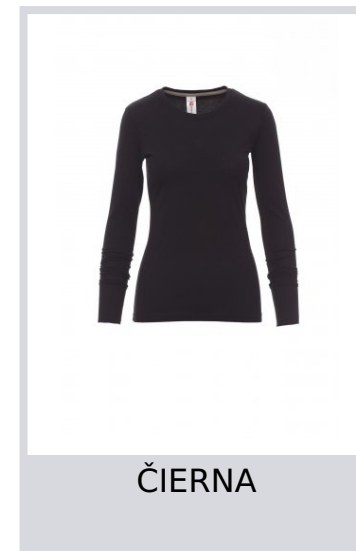

PINETA LADY

000890-0033

Dámske obťahnuté tričko ku krku s dlhými rukávami, 1,5 cm páska okolo krku zo zmesi spandexu s horným šitím vpredu, dlhé manžety, kontrastná zosilňujúca páska od jedného pleca k druhému viditeľná na vnútornej strane goliera, strečové švy, bočné švy

Zloženie: 100% BAVLNA**Vzhľad:** UPLET**Hmotnosť:** 165 GR/MQ**Veľkosti:** XS-S-M-L-XL-XXL**Obal:** 5/50**VYROBENÉ V:** VYROBENÉ V BANGLADÉŠI**HS KÓD:** 61091000

Farby

ČIERNA

BIELA

Spríevodca Veľkosťami

International Sizes	XS		S		M		L		XL		XXL		3XL	
IT	34	36	38	40	42	44	46	48	50	52	54	56	58	60
FR - ES	30	32	34	36	38	40	42	44	46	48	50	52	54	56
DE	28	30	32	34	36	38	40	42	44	46	48	50	52	54
UK	2	4	6	8	10	12	14	16	18	20	22	24	26	28
(G) - cm	36	36	37	37	38,5	38,5	39,5	39,5	41	41	42	42	43	43
(G) - in	14	14	14½	14½	15	15	15½	15½	16	16	16½	16½	17	17
(A) - cm	72	76	80	84	88	92	96	100	104	108	112	116	120	124
(A) - in	28	30	31	33	35	36	37	39	41	42	44	45	47	48
(B) - cm	54	58	62	66	70	74	76	80	84	88	92	96	100	104
(B) - in	21	23	24	26	27	29	30	31	33	35	36	38	39	41
(C) - cm	80	84	88	92	96	100	104	108	112	116	120	124	128	132
(C) - in	31	33	35	36	38	39	41	42	44	45	47	48	50	51
(D) - cm	81	81	82	82	82	82	83	83	84	84	84	84	85	85
(D) - in	32	32	32	32	32	32	32	32	33	33	33	33	34	34
(E) - cm	160/175						168/185							
(E) - in	63/69						66/73							