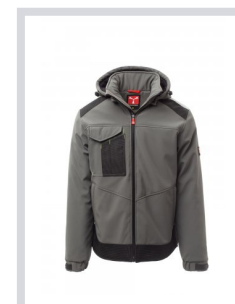

DYMOVÁ/ČIERNA