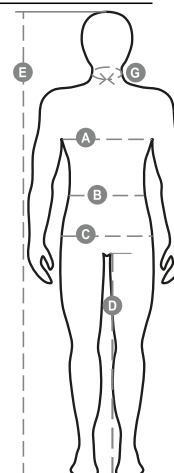

PERFORMER PAD

S00359-P114

WP 8000 mm H₂O, WVT 5000 g/m² 24h Pánsky softshell s výplňou, so zipsom s kovovým poloautomatickým bežcom a ťahačom s logom. Odopínateľná kapucňa, ktorá sa dá stiahnuť šnúrkou v tuneli. Reflexný pás na pleciah. Elastické a nastaviteľné manžety so suchým zipsom. Náprsné vrecko typu Lock System s chlopňou a držiakom na perá. Dve bočné vrecká so zipsom. Dve vnútorné vrecká, z toho jedno so suchým zipsom určené pre tablet a druhé tvarované so zipsom na pravej strane. Zadná strana je nastaviteľná so zarážkami s logom a reflexným dutým pásom na zadnej strane.

NÁMORNÍCKA
MODRÁ/ČIERNAKRÁĽOVSKÁ
MODRÁ/ČIERNA

DYMOVÁ/ČIERNA

ANTRACITOVÁ/ČIE
RNA

ČIERNA/ČIERNA

Spríevodca Veľkosťami

International Sizes	XXS		XS		S		M		L		XL		XXL		3XL		4XL		5XL	
IT - DE	36	38	40	42	44	46	48	50	52	54	56	58	60	62	64	66	68	70	72	74
FR - ES	32	34	36	38	40	42	44	46	48	50	52	54	56	58	60	62	64	66	68	70
UK Top	29	30	31	33	34	36	38	39	41	42	44	46	47	48	50	52	53	55	56	58
UK Trousers	25	27	28	29	30	32	33	34	36	38	40	41	43	45	46	48	49	51	52	54
(G) - cm	37	37	38	38	39	39	40	40	41	41	42,5	42,5	44	44	45	45	46	46	47	47
(G) - in	14½	14½	15	15	15½	15½	15¾	15¾	16	16	16¾	16¾	17¼	17¼	17¾	17¾	18	18	18½	18½
(A) - cm	72	76	80	84	88	92	96	100	104	108	112	116	120	124	128	132	136	140	144	148
(A) - in	28	30	31	33	34	36	38	39	41	42	44	46	47	48	50	52	53	55	56	58
(B) - cm	64	68	72	74	76	80	84	88	92	96	100	104	108	112	116	120	124	128	132	136
(B) - in	25	27	28	29	30	32	33	34	36	38	40	41	43	45	46	48	49	51	52	54
(C) - cm	80	84	88	90	92	96	100	104	108	112	116	120	124	128	132	136	140	144	148	152
(C) - in	31	33	34	35	36	38	39	41	42	44	46	47	49	50	52	53	55	56	58	59
(D) - cm	82	82	84	84	85	85	86	86	87	87	88	88	88	88	88	88	89	89	89	89
(D) - in	32	32	33	33	33	33	33	33	34	34	34	34	34	34	34	34	35	35	35	35
(E) - cm	170/181				175/187				175/189											
(E) - in	67/71				69/73				69/75											