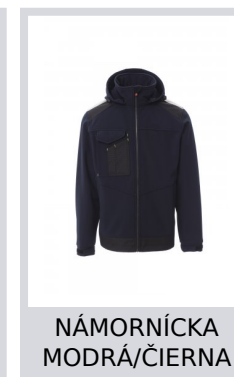

ČIERNA/ČIERNA

DYMOVÁ/ČIERNA

NÁMORNÍCKA
MODRÁ/ČIERNA

Sprievodca Veľkosťami

International Sizes	XXS	XS	S	M	L	XL	XXL	3XL	4XL	5XL
IT - DE	36	38	40	42	44	46	48	50	52	54
FR - ES	32	34	36	38	40	42	44	46	48	50
UK	29	30	31	33	34	36	38	39	41	42
(G) - cm	37	37	38	38	39	39	40	40	41	41
(G) - in	14½	14½	15	15	15½	15½	15¾	15¾	16	16
(A) - cm	72	76	80	84	88	92	96	100	104	108
(A) - in	28	30	31	33	34	36	38	39	41	42
(B) - cm	64	68	72	74	76	80	84	88	92	96
(B) - in	25	27	28	29	30	32	33	34	36	38
(C) - cm	80	84	88	90	92	96	100	104	108	112
(C) - in	31	33	34	35	36	38	39	41	42	44
(D) - cm	82	82	84	84	85	85	86	86	87	87
(D) - in	32	32	33	33	33	33	33	34	34	34
(E) - cm	170/181			175/187			175/189			
(E) - in	67/71			69/73			69/75