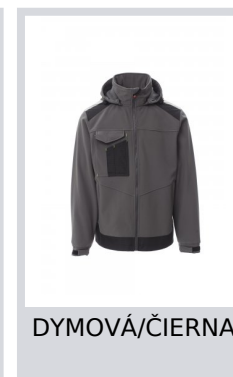

ČERVENÁ/ČIERNA

KRÁLOVSKÁ
MODRÁ/ČIERNA

NÁMORNÍCKA
MODRÁ/ČIERNA

DYMOVÁ/ČIERNA