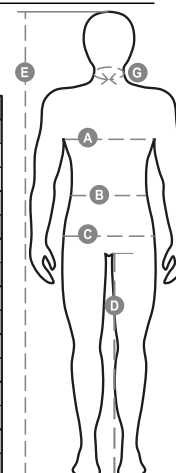

PERFORMER 2.0

001473-0053

WP/MM 8000 MVP/GR 5000 pánska bunda s pohodlným strihom, vsadený rukáv, zips po celej dĺžke z SBS s kovovým bežcom „autolock“, dve bočné vrecká so zipsom, jedno multifunkčné náprsné vrecko s výsuvným držiakom na služobnú menovku a klopou s uzatváraním LOCK SYSTEM, reflexné pásiky 3M na pleciah, gumička a zapínanie manžiet na suchý zips, odoberateľná kapucňa a gumená nastaviteľná zaťahovacia šnúrka s brzdičkou.

Zloženie: 93% POLYESTER + 7% ELASTAN**Vzhľad:** SOFT-SHELL**Hmotnosť:** 330 GR/MQ**Veľkosti:** XS-S-M-L-XL-XXL-3XL-4XL-5XL**Obal:** 1/10**VYROBENÉ V:** VYROBENÉ V ČÍNE**HS KÓD:** 62019300

Farby

BIELA/ČIERNA

ČERVENÁ/ČIERNA

ČIERNA/ČIERNA

KRÁLOVSKÁ
MODRÁ/ČIERNA

DYMOVÁ/ČIERNA

NÁMORNÍCKA
MODRÁ/ČIERNA

Sprievodca Veľkosťami

International Sizes	XXS	XS	S	M	L	XL	XXL	3XL	4XL	5XL
IT - DE	36	38	40	42	44	46	48	50	52	54
FR - ES	32	34	36	38	40	42	44	46	48	50
UK	29	30	31	33	34	36	38	39	41	42
(G) - cm	37	37	38	38	39	39	40	40	41	41
(G) - in	14½	14½	15	15	15½	15½	15¾	15¾	16	16
(A) - cm	72	76	80	84	88	92	96	100	104	108
(A) - in	28	30	31	33	34	36	38	39	41	42
(B) - cm	64	68	72	74	76	80	84	88	92	96
(B) - in	25	27	28	29	30	32	33	34	36	38
(C) - cm	80	84	88	90	92	96	100	104	108	112
(C) - in	31	33	34	35	36	38	39	41	42	44
(D) - cm	82	82	84	84	85	85	86	86	87	87
(D) - in	32	32	33	33	33	33	33	34	34	34
(E) - cm	170/181			175/187			175/189			
(E) - in	67/71			69/73			69/75			