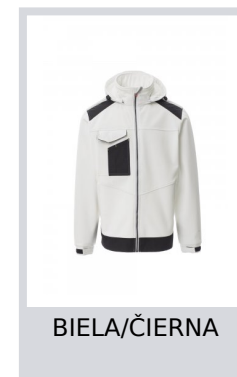

PERFORMER 2.0

001473-0053

WP/MM 8000 MVP/GR 5000 pánska bunda s pohodlným strihom, vsadený rukáv, zips po celej dĺžke z SBS s kovovým bežcom „autolock“, dve bočné vrecká so zipsom, jedno multifunkčné náprsné vrecko s výsuvným držiakom na služobnú menovku a klopou s uzatváraním LOCK SYSTEM, reflexné pásiky 3M na pleciah, gumička a zapínanie manžiet na suchý zips, odoberateľná kapucňa a gumená nastaviteľná zaťahovacia šnúrka s brzdičkou.

Zloženie: 93% POLYESTER + 7% ELASTAN**Vzhľad:** SOFT-SHELL**Hmotnosť:** 330 GR/MQ**Veľkosti:** XS-S-M-L-XL-XXL-3XL-4XL-5XL**Obal:** 1/10**VYROBENÉ V:** VYROBENÉ V ČÍNE**HS KÓD:** 62019300

Farby

BIELA/ČIERNA