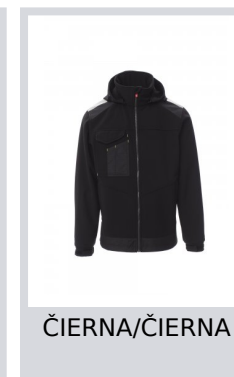

PERFORMER 2.0

001473-0053

WP/MM 8000 MVP/GR 5000 pánska bunda s pohodlným strihom, vsadený rukáv, zips po celej dĺžke z SBS s kovovým bežcom „autolock“, dve bočné vrecká so zipsom, jedno multifunkčné náprsné vrecko s výsuvným držiakom na služobnú menovku a klopou s uzatváraním LOCK SYSTEM, reflexné pásiky 3M na pleciah, gumička a zapínanie manžiet na suchý zips, odoberateľná kapucňa a gumená nastaviteľná zaťahovacia šnúrka s brzdičkou.

Zloženie: 93% POLYESTER + 7% ELASTAN

Vzhľad: SOFT-SHELL

Hmotnosť: 330 GR/MQ

Veľkosti: XS-S-M-L-XL-XXL-3XL-4XL-5XL

Obal: 1/10

VYROBENÉ V: VYROBENÉ V ČÍNE

HS KÓD: 62019300

Farby

Sprievodca Veľkosťami

International Sizes	XXS	XS	S	M	L	XL	XXL	3XL	4XL	5XL
IT - DE	36	38	40	42	44	46	48	50	52	54
FR - ES	32	34	36	38	40	42	44	46	48	50
UK	29	30	31	33	34	36	38	39	41	42
(G) - cm	37	37	38	38	39	39	40	40	41	41
(G) - in	14½	14½	15	15	15½	15½	15¾	15¾	16	16
(A) - cm	72	76	80	84	88	92	96	100	104	108
(A) - in	28	30	31	33	34	36	38	39	41	42
(B) - cm	64	68	72	74	76	80	84	88	92	96
(B) - in	25	27	28	29	30	32	33	34	36	38
(C) - cm	80	84	88	90	92	96	100	104	108	112
(C) - in	31	33	34	35	36	38	39	41	42	44
(D) - cm	82	82	84	84	85	85	86	86	87	87
(D) - in	32	32	33	33	33	33	33	34	34	34
(E) - cm	170/181			175/187			175/189			
(E) - in	67/71			69/73			69/75			

Pokyny na pranie

Certifikáty