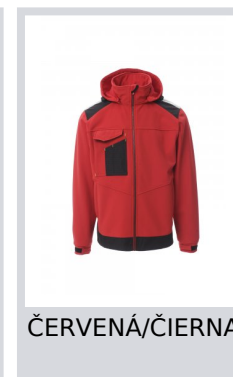

PERFORMER 2.0

001473-0053

WP/MM 8000 MVP/GR 5000 pánska bunda s pohodlným strihom, vsadený rukáv, zips po celej dĺžke z SBS s kovovým bežcom „autolock“, dve bočné vrecká so zipsom, jedno multifunkčné náprsné vrecko s výsuvným držiakom na služobnú menovku a klopou s uzatváraním LOCK SYSTEM, reflexné pásiky 3M na pleciah, gumička a zapínanie manžiet na suchý zips, odoberateľná kapucňa a gumená nastaviteľná zaťahovacia šnúrka s brzdičkou.

Zloženie: 93% POLYESTER + 7% ELASTAN**Vzhľad:** SOFT-SHELL**Hmotnosť:** 330 GR/MQ**Veľkosti:** XS-S-M-L-XL-XXL-3XL-4XL-5XL**Obal:** 1/10**VYROBENÉ V:** VYROBENÉ V ČÍNE**HS KÓD:** 62019300

Farby

BIELA/ČIERNA