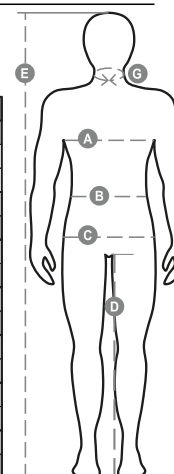

Spríevodca Veľkosťami

International Sizes	XXS	XS	S	M	L	XL	XXL	3XL	4XL	5XL
IT - DE	36	38	40	42	44	46	48	50	52	54
FR - ES	32	34	36	38	40	42	44	46	48	50
UK	29	30	31	33	34	36	38	39	41	42
(G) - cm	37	37	38	38	39	39	40	40	41	41
(G) - in	14½	14½	15	15	15½	15½	15¾	15¾	16	16
(A) - cm	72	76	80	84	88	92	96	100	104	108
(A) - in	28	30	31	33	34	36	38	39	41	42
(B) - cm	64	68	72	74	76	80	84	88	92	96
(B) - in	25	27	28	29	30	32	33	34	36	38
(C) - cm	80	84	88	90	92	96	100	104	108	112
(C) - in	31	33	34	35	36	38	39	41	42	44
(D) - cm	82	82	84	84	85	85	86	86	87	87
(D) - in	32	32	33	33	33	33	33	34	34	34
(E) - cm	170/181			175/187			175/189			
(E) - in	67/71			69/73			69/75