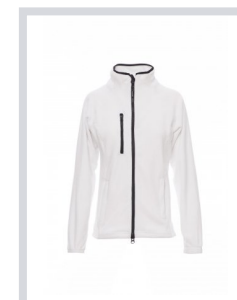

NORWAY LADY

000842-0069

Dámska obťahnutá flísová bunda s čiernym plastovým 8 mm zipsom, raglánové rukávy, nastaviteľná zatahovacia šnúrka v páse, elastické manžety, dve vrecká s prekrytým zipsom, jedno predné vrecko na zips, golier s kontrastnou zosilňujúcou páskou, zosilnené švy.

Zloženie: 100% POLYESTER**Vzhľad:** FLÍS**Hmotnosť:** 280 GR/MQ**Veľkosti:** XS-S-M-L-XL-XXL**Obal:** 1/10**VYROBENÉ V:** VYROBENÉ V ČÍNE**HS KÓD:** 61103099

Farby

BIELA

ČERVENÁ

ČIERNA

KRÁLOVSKÁ
MODRÁ

OCEĽOVÁ SIVÁ