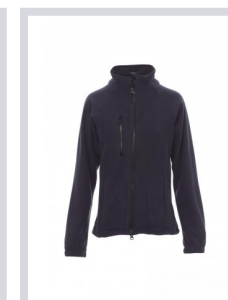

NÁMORNÍCKA
MODRÁ