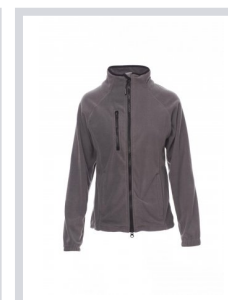

NORWAY LADY

000842-0069

Dámska obťahnutá flísová bunda s čiernym plastovým 8 mm zipsom, raglánové rukávy, nastaviteľná zatahovacia šnúrka v páse, elastické manžety, dve vrecká s prekrytým zipsom, jedno predné vrecko na zips, golier s kontrastnou zosilňujúcou páskou, zosilnené švy.

Zloženie: 100% POLYESTER**Vzhľad:** FLÍS**Hmotnosť:** 280 GR/MQ**Veľkosti:** XS-S-M-L-XL-XXL**Obal:** 1/10**VYROBENÉ V:** VYROBENÉ V ČÍNE**HS KÓD:** 61103099

Farby

BIELA

ČERVENÁ

ČIERNA

KRÁLOVSKÁ
MODRÁ

OCEĽOVÁ SIVÁ