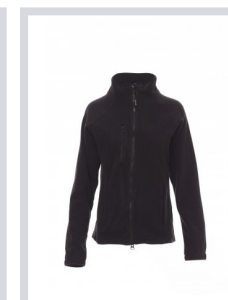

NORWAY LADY

000842-0069

Dámska obťahnutá flísová bunda s čiernym plastovým 8 mm zipsom, raglánové rukávy, nastaviteľná zatahovacia šnúrka v páse, elastické manžety, dve vrecká s prekrytým zipsom, jedno predné vrecko na zips, golier s kontrastnou zosilňujúcou páskou, zosilnené švy.

Zloženie: 100% POLYESTER**Vzhľad:** FLÍS**Hmotnosť:** 280 GR/MQ**Veľkosti:** XS-S-M-L-XL-XXL**Obal:** 1/10**VYROBENÉ V:** VYROBENÉ V ČÍNE**HS KÓD:** 61103099

Farby

BIELA

ČERVENÁ

ČIERNA

KRÁLOVSKÁ
MODRÁ

OCEĽOVÁ SIVÁ