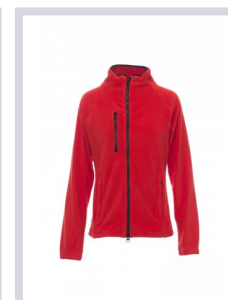

NORWAY LADY

000842-0069

Dámska obťahnutá flísová bunda s čiernym plastovým 8 mm zipsom, raglánové rukávy, nastaviteľná zatahovacia šnúrka v páse, elastické manžety, dve vrecká s prekrytým zipsom, jedno predné vrecko na zips, golier s kontrastnou zosilňujúcou páskou, zosilnené švy.

Zloženie: 100% POLYESTER**Vzhľad:** FLÍS**Hmotnosť:** 280 GR/MQ**Veľkosti:** XS-S-M-L-XL-XXL**Obal:** 1/10**VYROBENÉ V:** VYROBENÉ V ČÍNE**HS KÓD:** 61103099

Farby

BIELA

ČERVENÁ

ČIERNA

KRÁLOVSKÁ
MODRÁ

OCEĽOVÁ SIVÁ