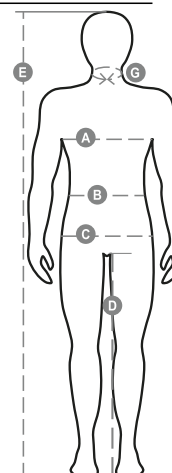

NORDET

S00295-P071

WP 8000 mm H₂O, WVT 5000 g/m² 24h. Pánsky softshell s výplňou, so suchým a SBS zipsom s kovovým poloautomatickým bežcom a ťahačom s logom. Odnímateľná a skladateľná kapucňa so suchým zipsom na prednej strane. Zaťahovacia šnúrka v páse, dve vonkajšie vrecká s potiahnutým zipsom, jedno vnútorné lemované vrecko so suchým zipsom, vnútorné vrecko na tablet so suchým zipsom. Elastické manžety, nastaviteľné suchým zipsom. Záplata s logom na zadnej strane goliera, s reflexným prvkom.

Zloženie: 95% POLYESTER + 5% ELASTAN**Vzhľad:** SOFTSHELL**Hmotnosť:** 290 GR/MQ**Veľkosti:** XXS-XS-S-M-L-XL-XXL-3XL-4XL-5XL**Obal:** 1/5**VYROBENÉ V:** VYROBENÉ V ČÍNE**HS KÓD:** 62014090

Farby

ČERVENÁ

NÁMORNÍCKA
MODRÁKRÁĽOVSKÁ
MODRÁ

DYMOVÁ

ANTRACITOVÁ

ČIERNA

Spríevodca Veľkosťami

International Sizes	XXS		XS		S		M		L		XL		XXL		3XL		4XL		5XL	
IT - DE	36	38	40	42	44	46	48	50	52	54	56	58	60	62	64	66	68	70	72	74
FR - ES	32	34	36	38	40	42	44	46	48	50	52	54	56	58	60	62	64	66	68	70
UK Top	29	30	31	33	34	36	38	39	41	42	44	46	47	48	50	52	53	55	56	58
UK Trousers	25	27	28	29	30	32	33	34	36	38	40	41	43	45	46	48	49	51	52	54
(G) - cm	37	37	38	38	39	39	40	40	41	41	42,5	42,5	44	44	45	45	46	46	47	47
(G) - in	14½	14½	15	15	15½	15½	15¾	15¾	16	16	16¾	16¾	17¼	17¼	17¾	17¾	18	18	18½	18½
(A) - cm	72	76	80	84	88	92	96	100	104	108	112	116	120	124	128	132	136	140	144	148
(A) - in	28	30	31	33	34	36	38	39	41	42	44	46	47	48	50	52	53	55	56	58
(B) - cm	64	68	72	74	76	80	84	88	92	96	100	104	108	112	116	120	124	128	132	136
(B) - in	25	27	28	29	30	32	33	34	36	38	40	41	43	45	46	48	49	51	52	54
(C) - cm	80	84	88	90	92	96	100	104	108	112	116	120	124	128	132	136	140	144	148	152
(C) - in	31	33	34	35	36	38	39	41	42	44	46	47	49	50	52	53	55	56	58	59
(D) - cm	82	82	84	84	85	85	86	86	87	87	88	88	88	88	88	88	89	89	89	89
(D) - in	32	32	33	33	33	33	33	33	34	34	34	34	34	34	34	34	35	35	35	35
(E) - cm	170/181				175/187				175/189											
(E) - in	67/71				69/73				69/75											