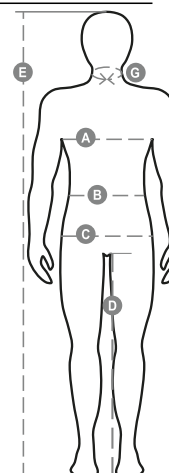

Pokyny na pranie

Certifikáty

Spríevodca Veľkosťami

International Sizes	XXS		XS		S		M		L		XL		XXL		3XL		4XL		5XL	
IT - DE	36	38	40	42	44	46	48	50	52	54	56	58	60	62	64	66	68	70	72	74
FR - ES	32	34	36	38	40	42	44	46	48	50	52	54	56	58	60	62	64	66	68	70
UK Top	29	30	31	33	34	36	38	39	41	42	44	46	47	48	50	52	53	55	56	58
UK Trousers	25	27	28	29	30	32	33	34	36	38	40	41	43	45	46	48	49	51	52	54
(G) - cm	37	37	38	38	39	39	40	40	41	41	42,5	42,5	44	44	45	45	46	46	47	47
(G) - in	14½	14½	15	15	15½	15½	15¾	15¾	16	16	16¾	16¾	17¼	17¼	17¾	17¾	18	18	18½	18½
(A) - cm	72	76	80	84	88	92	96	100	104	108	112	116	120	124	128	132	136	140	144	148
(A) - in	28	30	31	33	34	36	38	39	41	42	44	46	47	48	50	52	53	55	56	58
(B) - cm	64	68	72	74	76	80	84	88	92	96	100	104	108	112	116	120	124	128	132	136
(B) - in	25	27	28	29	30	32	33	34	36	38	40	41	43	45	46	48	49	51	52	54
(C) - cm	80	84	88	90	92	96	100	104	108	112	116	120	124	128	132	136	140	144	148	152
(C) - in	31	33	34	35	36	38	39	41	42	44	46	47	49	50	52	53	55	56	58	59
(D) - cm	82	82	84	84	85	85	86	86	87	87	88	88	88	88	88	88	89	89	89	89
(D) - in	32	32	33	33	33	33	33	33	34	34	34	34	34	34	34	34	35	35	35	35
(E) - cm					170/181				175/187				175/189							
(E) - in					67/71				69/73				69/75