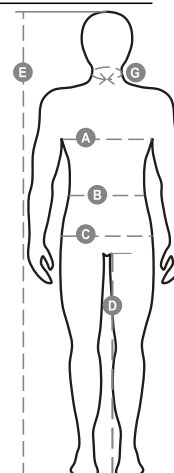

Spríevodca Veľkosťami

Farby

ORANŽOVÁ FLUO/NÁMORNÍCKA MODRÁ

Pokyny na pranie

Certifikáty

International Sizes	XXS		XS		S		M		L		XL		XXL		3XL		4XL		5XL	
IT - DE	36	38	40	42	44	46	48	50	52	54	56	58	60	62	64	66	68	70	72	74
FR - ES	32	34	36	38	40	42	44	46	48	50	52	54	56	58	60	62	64	66	68	70
UK Top	29	30	31	33	34	36	38	39	41	42	44	46	47	48	50	52	53	55	56	58
UK Trousers	25	27	28	29	30	32	33	34	36	38	40	41	43	45	46	48	49	51	52	54
(G) - cm	37	37	38	38	39	39	40	40	41	41	42,5	42,5	44	44	45	45	46	46	47	47
(G) - in	14½	14½	15	15	15½	15½	15¾	15¾	16	16	16¾	16¾	17¼	17¼	17¾	17¾	18	18	18½	18½
(A) - cm	72	76	80	84	88	92	96	100	104	108	112	116	120	124	128	132	136	140	144	148
(A) - in	28	30	31	33	34	36	38	39	41	42	44	46	47	48	50	52	53	55	56	58
(B) - cm	64	68	72	74	76	80	84	88	92	96	100	104	108	112	116	120	124	128	132	136
(B) - in	25	27	28	29	30	32	33	34	36	38	40	41	43	45	46	48	49	51	52	54
(C) - cm	80	84	88	90	92	96	100	104	108	112	116	120	124	128	132	136	140	144	148	152
(C) - in	31	33	34	35	36	38	39	41	42	44	46	47	49	50	52	53	55	56	58	59
(D) - cm	82	82	84	84	85	85	86	86	87	87	88	88	88	88	88	88	89	89	89	89
(D) - in	32	32	33	33	33	33	33	33	34	34	34	34	34	34	34	34	35	35	35	35
(E) - cm	170/181				175/187				175/189											
(E) - in	67/71				69/73				69/75											