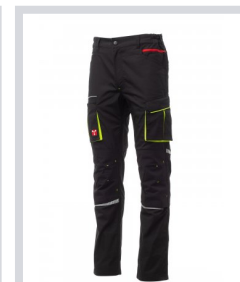

ČIERNA/ČIERNA