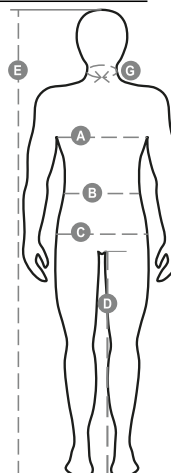

PAYPER

NEXT 400 SUMMER

S00700-P138

Nohavice unisex, strečové, letné, s gumičkami na boku a viazačkou v páse, zatváranie na zips a gombíkom s logom. Vpredu majú dve tvarované vrecká, malé vrecko na mince vpravo, bezpečnostné vrecko zatvorené na zips vľavo. Na prednej strane ľavej nohy je vrecko so záševkom, pátkou so suchým zipsom a držiakom na osobný preukaz. Na prednej strane pravej nohy sú: vrecko na telefón s odrazovým lemom a vrecko so záševkom. Na oboch nohách sú držiaky na chrániče kolien z tkaniny kontrastnej farby (s otvorom zdola) a odrazovými vložkami, ktoré označujú otvor. Na zadnej strane sú: jedno vrecko s pátkou so suchým zipsom, jedno vrecko bez pätky, ale s 2 odrazovými páskami, jedno vrecko na meter (pravá noha), odrazové vsuvky vo výške kolena (obe nohy), zosilnený spodný lem kontrastnej farby (obe nohy). Na nohaviciach sú aj: trojité štepovanie v rozkroku, na vnútorných aj vonkajších švoch nohy - zosilnené švúky kontrastnej farby v rôznych miestach. Stredné veľkosti (talianske) 48-50-52 majú vnútro nohy pohodlného strihu 82 cm.

Zloženie: 50% POLIESTERE 26% COTONE 24%

ELASTOMULTIESTERE

Vzhľad: STRETCH RIPSTOP

Hmotnosť: 210 GR/MQ

Veľkosti: 42-44-46-48-50-52-54-56-58-60-62-64

Obal: 1/20

VYROBENÉ V: VYROBENÉ V PAKISTANE VYROBENÉ V PAKISTANE

HS KÓD: 62034311

Spríevodca Veľkosťami