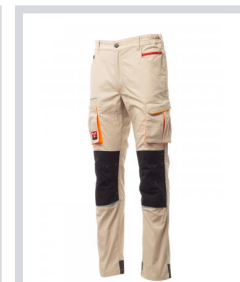

PAYPER

NEXT 400 SUMMER

S00700-P138

Nohavice unisex, strečové, letné, s gumičkami na boku a viazačkou v páse, zatváranie na zips a gombíkom s logom. Vpredu majú dve tvarované vrecká, malé vrecko na mince vpravo, bezpečnostné vrecko zatvorené na zips vľavo. Na prednej strane ľavej nohy je vrecko so záševkom, pátkou so suchým zipsom a držiakom na osobný preukaz. Na prednej strane pravej nohy sú: vrecko na telefón s odrazovým lemom a vrecko so záševkom. Na oboch nohách sú držiaky na chrániče kolien z tkaniny kontrastnej farby (s otvorom zdola) a odrazovými vložkami, ktoré označujú otvor. Na zadnej strane sú: jedno vrecko s pátkou so suchým zipsom, jedno vrecko bez pätky, ale s 2 odrazovými páskami, jedno vrecko na meter (pravá noha), odrazové vsuvky vo výške kolena (obe nohy), zosilnený spodný lem kontrastnej farby (obe nohy). Na nohaviciach sú aj: trojité štepovanie v rozkroku, na vnútorných aj vonkajších švoch nohy - zosilnené švúky kontrastnej farby v rôznych miestach. Stredné veľkosti (talianske) 48-50-52 majú vnútro nohy pohodlného strihu 82 cm.

Zloženie: 50% POLIESTERE 26% COTONE 24%

ELASTOMULTIESTERE

Vzhľad: STRETCH RIPSTOP

Hmotnosť: 210 GR/MQ

Veľkosti: 42-44-46-48-50-52-54-56-58-60-62-64

Obal: 1/20

VYROBENÉ V: VYROBENÉ V PAKISTANE VYROBENÉ V PAKISTANE

HS KÓD: 62034311

Spríevodca Veľkosťami