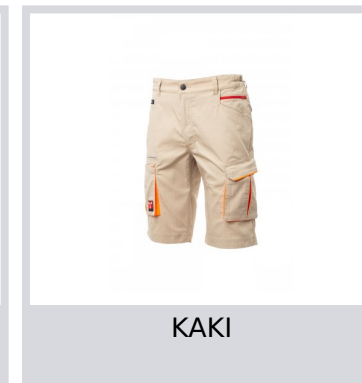

PAYPER

NEXT 400 SHORTS

S00231-P138

Strečové unisex bermudy, s gumičkami na boku a viazačkou v páse, zatváranie na zips a gombíkom s logom. Vpredu majú dve tvarované vrecká, malé vrecko na mince vpravo, bezpečnostné vrecko zatvorené na zips vľavo. Na prednej strane ľavej nohy je vrecko so záševkom, pätkou so suchým zipsom a držiakom na osobný preukaz. Na prednej strane pravej nohy sú: vrecko na telefón s odrazovým lemom a vrecko so záševkom. Na zadnej strane sú: jedno vrecko s pätkou so suchým zipsom, jedno vrecko bez pätky, ale s 2 odrazovými pásmi, jedno vrecko na meter (pravá noha). Na nohaviciach sú aj: trojité štepovanie v rozkroku, na vnútorných aj vonkajších švoch nohy - zosilnené švivy kontrastnej farby v rôznych miestach. Stredné veľkosti (talianske) 48-50-52 majú vnútro nohy strihu 31 cm.

Zloženie: 50% POLIESTERE 26% COTONE 24%

ELASTOMULTIESTERE

Vzhľad: STRETCH RIPSTOP

Hmotnosť: 210 GR/MQ

Veľkosti: 42-44-46-48-50-52-54-56-58-60-62-64

Obal: 1/20

VYROBENÉ V: VYROBENÉ V PAKISTANE

HS KÓD: 62034311

Farby

Pokyny na pranie

Certifikáty