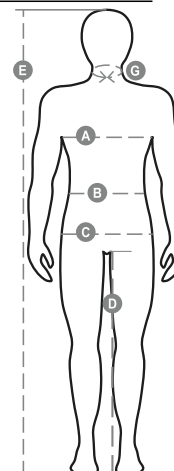

Pokyny na pranie

Certifikáty

International Sizes	XXS		XS		S		M		L		XL		XXL		3XL		4XL		5XL	
IT - DE	36	38	40	42	44	46	48	50	52	54	56	58	60	62	64	66	68	70	72	74
FR - ES	32	34	36	38	40	42	44	46	48	50	52	54	56	58	60	62	64	66	68	70
UK Top	29	30	31	33	34	36	38	39	41	42	44	46	47	48	50	52	53	55	56	58
UK Trousers	25	27	28	29	30	32	33	34	36	38	40	41	43	45	46	48	49	51	52	54
(G) - cm	37	37	38	38	39	39	40	40	41	41	42,5	42,5	44	44	45	45	46	46	47	47
(G) - in	14½	14½	15	15	15½	15½	15¾	15¾	16	16	16¾	16¾	17¼	17¼	17¾	17¾	18	18	18½	18½
(A) - cm	72	76	80	84	88	92	96	100	104	108	112	116	120	124	128	132	136	140	144	148
(A) - in	28	30	31	33	34	36	38	39	41	42	44	46	47	48	50	52	53	55	56	58
(B) - cm	64	68	72	74	76	80	84	88	92	96	100	104	108	112	116	120	124	128	132	136
(B) - in	25	27	28	29	30	32	33	34	36	38	40	41	43	45	46	48	49	51	52	54
(C) - cm	80	84	88	90	92	96	100	104	108	112	116	120	124	128	132	136	140	144	148	152
(C) - in	31	33	34	35	36	38	39	41	42	44	46	47	49	50	52	53	55	56	58	59
(D) - cm	82	82	84	84	85	85	86	86	87	87	88	88	88	88	88	88	89	89	89	89
(D) - in	32	32	33	33	33	33	33	33	34	34	34	34	34	34	34	34	35	35	35	35
(E) - cm					170/181				175/187				175/189							
(E) - in					67/71				69/73				69/75