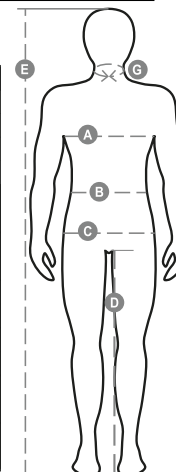

Zloženie: 50% POLYESTER 30% BAVLNA 20% ELASTOMULTIESTER

Vzhľad: PRUŽNÝ KEPER

Hmotnosť: 260 GR/MQ

Veľkosti: 42-44-46-48-50-52-54-56-58-60-62-64

Obal: 1/20

VYROBENÉ V: VYROBENÉ V ČÍNE VYROBENÉ V PAKISTANE

HS KÓD: 62034311

Farby

Pokyny na pranie

Certifikáty

Spríevodca Veľkosťami

International Sizes	XXS		XS		S		M		L		XL		XXL		3XL		4XL		5XL	
IT - DE	36	38	40	42	44	46	48	50	52	54	56	58	60	62	64	66	68	70	72	74
FR - ES	32	34	36	38	40	42	44	46	48	50	52	54	56	58	60	62	64	66	68	70
UK Top	29	30	31	33	34	36	38	39	41	42	44	46	47	48	50	52	53	55	56	58
UK Trousers	25	27	28	29	30	32	33	34	36	38	40	41	43	45	46	48	49	51	52	54
(G) - cm	37	37	38	38	39	39	40	40	41	41	42,5	42,5	44	44	45	45	46	46	47	47
(G) - in	14½	14½	15	15	15½	15½	15¾	15¾	16	16	16¾	16¾	17¼	17¼	17¾	17¾	18	18	18½	18½
(A) - cm	72	76	80	84	88	92	96	100	104	108	112	116	120	124	128	132	136	140	144	148
(A) - in	28	30	31	33	34	36	38	39	41	42	44	46	47	48	50	52	53	55	56	58
(B) - cm	64	68	72	74	76	80	84	88	92	96	100	104	108	112	116	120	124	128	132	136
(B) - in	25	27	28	29	30	32	33	34	36	38	40	41	43	45	46	48	49	51	52	54
(C) - cm	80	84	88	90	92	96	100	104	108	112	116	120	124	128	132	136	140	144	148	152
(C) - in	31	33	34	35	36	38	39	41	42	44	46	47	49	50	52	53	55	56	58	59
(D) - cm	82	82	84	84	85	85	86	86	87	87	88	88	88	88	88	88	89	89	89	89
(D) - in	32	32	33	33	33	33	33	33	34	34	34	34	34	34	34	34	35	35	35	35
(E) - cm	170/181				175/187				175/189											
(E) - in	67/71				69/73				69/75											