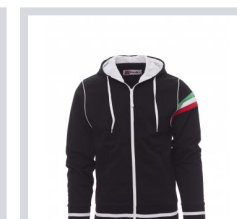

NEVADA

001270-0011

Pánska mikina s kapucňou s plným, kontrastným plastovým zipsom s dvojitým kovovým uškom, kontrastná kapučňa a zatahovacia šnúrka, kontrastné strečové rebrované manžety a pás, kontrastná lemovka manžiet, obšívanie (farby zástavy) na ľavom rukáve, 2 vrecká so zipsom, zosilnené švy a piketová tkanina pre lepšiu priedušnosť.

Zloženie: 100% POLYESTER

Vzhľad: DRY-TECH CESANÝ FLÍS

Hmotnosť: 300 GR/MQ

Veľkosti: S-M-L-XL-XXL

Obal: 5/20

VYROBENÉ V: VYROBENÉ V PAKISTANE VYROBENÉ V ČÍNE

HS KÓD: 61103091

Farby

KRÁLOVSKÁ
MODRÁ/BIELA

SIVÁ/BIELA

NÁMORNÍČKA
MODRÁ/BIELA

Pokyny na pranie

Certifikáty

Spríevodca Veľkosťami

International Sizes	XXS	XS	S	M	L	XL	XXL	3XL	4XL	5XL
IT - DE	36	38	40	42	44	46	48	50	52	54
FR - ES	32	34	36	38	40	42	44	46	48	50
UK	29	30	31	33	34	36	38	39	41	42
(G) - cm	37	37	38	38	39	39	40	40	41	41
(G) - in	14½	14½	15	15	15½	15½	15¾	15¾	16	16
(A) - cm	72	76	80	84	88	92	96	100	104	108
(A) - in	28	30	31	33	34	36	38	39	41	42
(B) - cm	64	68	72	74	76	80	84	88	92	96
(B) - in	25	27	28	29	30	32	33	34	36	38
(C) - cm	80	84	88	90	92	96	100	104	108	112
(C) - in	31	33	34	35	36	38	39	41	42	44
(D) - cm	82	82	84	84	85	85	86	86	87	87
(D) - in	32	32	33	33	33	33	33	34	34	34
(E) - cm	170/181			175/187			175/189			
(E) - in	67/71			69/73			69/75