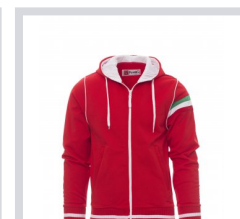

NEVADA

001270-0011

Pánska mikina s kapucňou s plným, kontrastným plastovým zipsom s dvojitým kovovým uškom, kontrastná kapučňa a zatahovacia šnúrka, kontrastné strečové rebrované manžety a pás, kontrastná lemovka manžiet, obšívanie (farby zástavy) na ľavom rukáve, 2 vrecká so zipsom, zosilnené švy a piketová tkanina pre lepšiu priedušnosť.

Zloženie: 100% POLYESTER**Vzhľad:** DRY-TECH CESANÝ FLÍS**Hmotnosť:** 300 GR/MQ**Veľkosti:** S-M-L-XL-XXL**Obal:** 5/20**VYROBENÉ V:** VYROBENÉ V PAKISTANE VYROBENÉ V ČÍNE**HS KÓD:** 61103091

Farby

BIELA/NÁMORNÍČ
KA MODRÁ