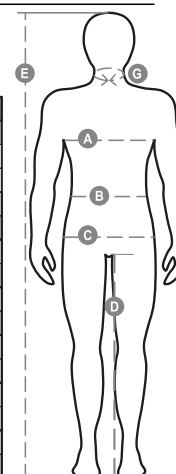

NEVADA

001270-0011

Pánska mikina s kapucňou s plným, kontrastným plastovým zipsom s dvojitým kovovým uškom, kontrastná kapučňa a zatahovacia šnúrka, kontrastné strečové rebrované manžety a pás, kontrastná lemovka manžiet, obšívanie (farby zástavy) na ľavom rukáve, 2 vrecká so zipsom, zosilnené švy a piketová tkanina pre lepšiu priedušnosť.

Zloženie: 100% POLYESTER**Vzhľad:** DRY-TECH CESANÝ FLÍS**Hmotnosť:** 300 GR/MQ**Veľkosti:** S-M-L-XL-XXL**Obal:** 5/20**VYROBENÉ V:** VYROBENÉ V PAKISTANE VYROBENÉ V ČÍNE**HS KÓD:** 61103091

Farby

BIELA/NÁMORNÍČ
KA MODRÁ

ČERVENÁ/BIELA

ČIERNA/BIELA

KRÁLOVSKÁ
MODRÁ/BIELA

SIVÁ/BIELA

NÁMORNÍČKA
MODRÁ/BIELA

Pokyny na pranie

Certifikáty

Spríevodca Veľkosťami

International Sizes	XXS	XS	S	M	L	XL	XXL	3XL	4XL	5XL
IT - DE	36	38	40	42	44	46	48	50	52	54
FR - ES	32	34	36	38	40	42	44	46	48	50
UK	29	30	31	33	34	36	38	39	41	42
(G) - cm	37	37	38	38	39	39	40	40	41	41
(G) - in	14½	14½	15	15	15½	15½	15¾	15¾	16	16
(A) - cm	72	76	80	84	88	92	96	100	104	108
(A) - in	28	30	31	33	34	36	38	39	41	42
(B) - cm	64	68	72	74	76	80	84	88	92	96
(B) - in	25	27	28	29	30	32	33	34	36	38
(C) - cm	80	84	88	90	92	96	100	104	108	112
(C) - in	31	33	34	35	36	38	39	41	42	44
(D) - cm	82	82	84	84	85	85	86	86	87	87
(D) - in	32	32	33	33	33	33	33	34	34	34
(E) - cm	170/181			175/187			175/189			
(E) - in	67/71			69/73			69/75			