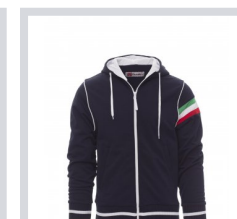

ČIERNA/BIELA

NÁMORNÍČKA
MODRÁ/BIELA