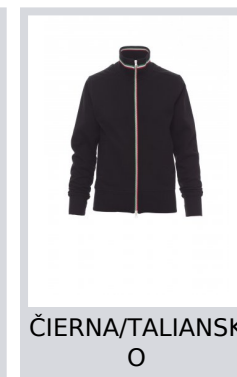

ČIERNA/TALIANSKO