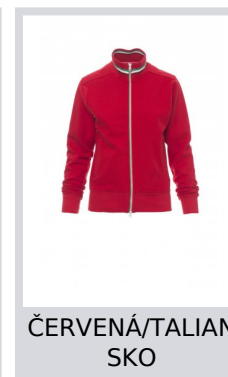

ČIERNA/TALIANSKO