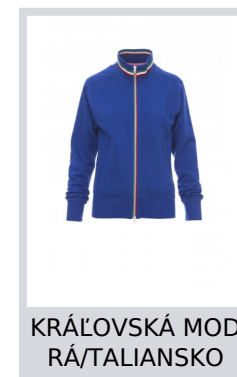

NAZIONALE LADY

000018-0001

Dámska obťahnutá mikina s plným zipsom z trojfarebného plastu SBS v kontrastnej farbe a s dvojitým kovovým uškom, rebrovaný golier s kontrastným lemom, obťahnuté rukávy, dve vonkajšie vrecká, strečové rebrované manžety a pás, zosilnené švy.

Farby

BIELA/TALIANSKO

ČERVENÁ/TALIANSKO

ČIERNA/TALIANSKO

KRÁLOVSKÁ MODRÁ/TALIANSKO

NÁMORNÍČKA MODRÁ/TALIANSKO

Pokyny na pranie

Certifikáty