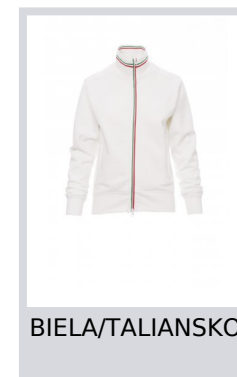

NAZIONALE LADY

000018-0001

Dámska obťahnutá mikina s plným zipsom z trojfarebného plastu SBS v kontrastnej farbe a s dvojitým kovovým uškom, rebrovaný golier s kontrastným lemom, obťahnuté rukávy, dve vonkajšie vrecká, strečové rebrované manžety a pás, zosilnené švy.

Zloženie: 70% BAVLNA + 30% POLYESTER

Vzhľad: CESANÝ FLÍS

Hmotnosť: 300 GR/MQ

Veľkosti: S-M-L

Obal: 5/20

VYROBENÉ V: VYROBENÉ V PAKISTANE

HS KÓD: 61102099

Spríevodca Veľkosťami

International Sizes	XS		S		M		L		XL		XXL		3XL	
IT	34	36	38	40	42	44	46	48	50	52	54	56	58	60
FR - ES	30	32	34	36	38	40	42	44	46	48	50	52	54	56
DE	28	30	32	34	36	38	40	42	44	46	48	50	52	54
UK	2	4	6	8	10	12	14	16	18	20	22	24	26	28
(G) - cm	36	36	37	37	38,5	38,5	39,5	39,5	41	41	42	42	43	43
(G) - in	14	14	14½	14½	15	15	15½	15½	16	16	16½	16½	17	17
(A) - cm	72	76	80	84	88	92	96	100	104	108	112	116	120	124
(A) - in	28	30	31	33	35	36	37	39	41	42	44	45	47	48
(B) - cm	54	58	62	66	70	74	76	80	84	88	92	96	100	104
(B) - in	21	23	24	26	27	29	30	31	33	35	36	38	39	41
(C) - cm	80	84	88	92	96	100	104	108	112	116	120	124	128	132
(C) - in	31	33	35	36	38	39	41	42	44	45	47	48	50	51
(D) - cm	81	81	82	82	82	82	83	83	84	84	84	84	85	85
(D) - in	32	32	32	32	32	32	32	32	33	33	33	33	34	34
(E) - cm	160/175						168/185							
(E) - in	63/69						66/73							

Farby

Pokyny na pranie

Certifikáty