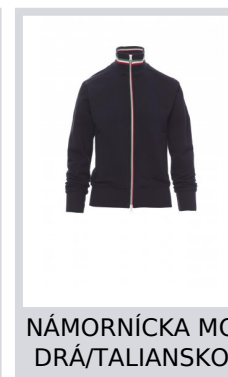

NAZIONALE LADY

000018-0001

Dámska obťahnutá mikina s plným zipsom z trojfarebného plastu SBS v kontrastnej farbe a s dvojitým kovovým uškom, rebrovaný golier s kontrastným lemom, obťahnuté rukávy, dve vonkajšie vrecká, strečové rebrované manžety a pás, zosilnené švy.

Farby

BIELA/TALIANSKO

ČERVENÁ/TALIANSKO

ČIERNA/TALIANSKO

KRÁLOVSKÁ MODRÁ/TALIANSKO

NÁMORNÍČKA MODRÁ/TALIANSKO

Pokyny na pranie

Certifikáty