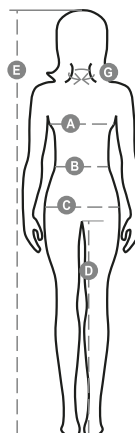

NAZIONALE LADY

000018-0001

Dámska obťahnutá mikina s plným zipsom z trojfarebného plastu SBS v kontrastnej farbe a s dvojitým kovovým uškom, rebrovaný golier s kontrastným lemom, obťahnuté rukávy, dve vonkajšie vrecká, strečové rebrované manžety a pás, zosilnené švy.

Zloženie: 70% BAVLNA + 30% POLYESTER**Vzhľad:** CESANÝ FLÍS**Hmotnosť:** 300 GR/MQ**Veľkosti:** S-M-L**Obal:** 5/20**VYROBENÉ V:** VYROBENÉ V PAKISTANE**HS KÓD:** 61102099

Spríevodca Veľkosťami

International Sizes	XS		S		M		L		XL		XXL		3XL	
IT	34	36	38	40	42	44	46	48	50	52	54	56	58	60
FR - ES	30	32	34	36	38	40	42	44	46	48	50	52	54	56
DE	28	30	32	34	36	38	40	42	44	46	48	50	52	54
UK	2	4	6	8	10	12	14	16	18	20	22	24	26	28
(G) - cm	36	36	37	37	38,5	38,5	39,5	39,5	41	41	42	42	43	43
(G) - in	14	14	14½	14½	15	15	15½	15½	16	16	16½	16½	17	17
(A) - cm	72	76	80	84	88	92	96	100	104	108	112	116	120	124
(A) - in	28	30	31	33	35	36	37	39	41	42	44	45	47	48
(B) - cm	54	58	62	66	70	74	76	80	84	88	92	96	100	104
(B) - in	21	23	24	26	27	29	30	31	33	35	36	38	39	41
(C) - cm	80	84	88	92	96	100	104	108	112	116	120	124	128	132
(C) - in	31	33	35	36	38	39	41	42	44	45	47	48	50	51
(D) - cm	81	81	82	82	82	82	83	83	84	84	84	84	85	85
(D) - in	32	32	32	32	32	32	32	32	33	33	33	33	34	34
(E) - cm	160/175						168/185							
(E) - in	63/69						66/73							