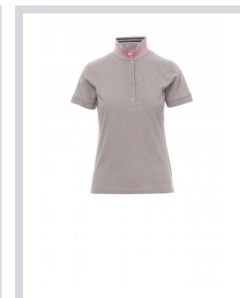

NAUTIC LADY

000264-0024

Dámska obťahnutá polokošeľa s krátkymi rukávami so 6 gombíkmi v rovnakej farbe s perleťovým efektom, golier s kontrastnými páskami a fluoreskujúcimi páskami na spodnej strane, rebrovany golier a okraje rukávov, pravý rukáv s vloženým dielom, bočné odvetrávacie prvky a prekryté šitie goliera s fluoreskujúcou páskou, nažehľovacie označenie.

Zloženie: 100% BAVLNA**Vzhľad:** UPLET SLUB YARN**Hmotnosť:** 160 GR/MQ**Veľkosti:** S-M-L-XL**Obal:** 5/50**VYROBENÉ V:** VYROBENÉ V BANGLADÉŠI**HS KÓD:** 61102099

Spríevodca Veľkosťami

International Sizes	XS		S		M		L		XL		XXL		3XL	
IT	34	36	38	40	42	44	46	48	50	52	54	56	58	60
FR - ES	30	32	34	36	38	40	42	44	46	48	50	52	54	56
DE	28	30	32	34	36	38	40	42	44	46	48	50	52	54
UK	2	4	6	8	10	12	14	16	18	20	22	24	26	28
(G) - cm	36	36	37	37	38,5	38,5	39,5	39,5	41	41	42	42	43	43
(G) - in	14	14	14½	14½	15	15	15½	15½	16	16	16½	16½	17	17
(A) - cm	72	76	80	84	88	92	96	100	104	108	112	116	120	124
(A) - in	28	30	31	33	35	36	37	39	41	42	44	45	47	48
(B) - cm	54	58	62	66	70	74	76	80	84	88	92	96	100	104
(B) - in	21	23	24	26	27	29	30	31	33	35	36	38	39	41
(C) - cm	80	84	88	92	96	100	104	108	112	116	120	124	128	132
(C) - in	31	33	35	36	38	39	41	42	44	45	47	48	50	51
(D) - cm	81	81	82	82	82	82	83	83	84	84	84	84	85	85
(D) - in	32	32	32	32	32	32	32	32	33	33	33	33	34	34
(E) - cm	160/175						168/185							
(E) - in	63/69						66/73							

Farby

BIELA/NÁMORNÍČKA
KA MODRÁ-
BIELA/FUKSIA
FLUO

INTENZÍVNA ČERVENÁ/
BIELA-ŽLTÁ
FLUO

ČIERNÁ/BIELA-
FUKSIA FLUO

NÁMORNÍČKA KR
NA-ČERVENÁ/
BIELA-ŽLTÁ FLUO

SVETLÁ SIVÁ/ČIERNA-
FUKSIA FLUO

DŽÍNSOVÁ MODRÁ/
BIELA-FUKSIA
FLUO