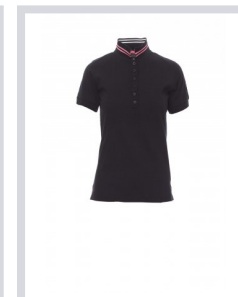

NAUTIC LADY

000264-0024

Dámska obťahnutá polokošeľa s krátkymi rukávami so 6 gombíkmi v rovnakej farbe s perleťovým efektom, golier s kontrastnými páskami a fluoreskujúcimi páskami na spodnej strane, rebrovany golier a okraje rukávov, pravý rukáv s vloženým dielom, bočné odvetrávacie prvky a prekryté šitie goliera s fluoreskujúcou páskou, nažehľovacie označenie.

Zloženie: 100% BAVLNA**Vzhľad:** UPLET SLUB YARN**Hmotnosť:** 160 GR/MQ**Veľkosti:** S-M-L-XL**Obal:** 5/50**VYROBENÉ V:** VYROBENÉ V BANGLADÉŠI**HS KÓD:** 61102099

Spríevodca Veľkosťami

International Sizes	XS		S		M		L		XL		XXL		3XL	
IT	34	36	38	40	42	44	46	48	50	52	54	56	58	60
FR - ES	30	32	34	36	38	40	42	44	46	48	50	52	54	56
DE	28	30	32	34	36	38	40	42	44	46	48	50	52	54
UK	2	4	6	8	10	12	14	16	18	20	22	24	26	28
(G) - cm	36	36	37	37	38,5	38,5	39,5	39,5	41	41	42	42	43	43
(G) - in	14	14	14½	14½	15	15	15½	15½	16	16	16½	16½	17	17
(A) - cm	72	76	80	84	88	92	96	100	104	108	112	116	120	124
(A) - in	28	30	31	33	35	36	37	39	41	42	44	45	47	48
(B) - cm	54	58	62	66	70	74	76	80	84	88	92	96	100	104
(B) - in	21	23	24	26	27	29	30	31	33	35	36	38	39	41
(C) - cm	80	84	88	92	96	100	104	108	112	116	120	124	128	132
(C) - in	31	33	35	36	38	39	41	42	44	45	47	48	50	51
(D) - cm	81	81	82	82	82	82	83	83	84	84	84	84	85	85
(D) - in	32	32	32	32	32	32	32	32	33	33	33	33	34	34
(E) - cm	160/175						168/185							
(E) - in	63/69						66/73							

Farby

BIELA/NÁMORNÍČKA
KA MODRÁ-
BIELA/FUKSIA
FLUO

INTENZÍVNA ČERVENÁ/
BIELA-ŽLTÁ
FLUO

ČIERNÁ/BIELA-
FUKSIA FLUO

NÁMORNÍČKA KR
NA-ČERVENÁ/
BIELA-ŽLTÁ FLUO

SVETLÁ SIVÁ/ČIERNA-
FUKSIA FLUO

DŽÍNSOVÁ MODRÁ/
BIELA-FUKSIA
FLUO