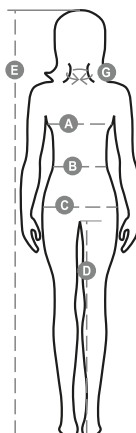

NAUTIC LADY

000264-0024

Dámska obťahnutá polokošeľa s krátkymi rukávami so 6 gombíkmi v rovnakej farbe s perleťovým efektom, golier s kontrastnými páskami a fluoreskujúcimi páskami na spodnej strane, rebrovany golier a okraje rukávov, pravý rukáv s vloženým dielom, bočné odvetrávacie prvky a prekryté šitie goliera s fluoreskujúcou páskou, nažehľovacie označenie.

Zloženie: 100% BAVLNA**Vzhľad:** UPLET SLUB YARN**Hmotnosť:** 160 GR/MQ**Veľkosti:** S-M-L-XL**Obal:** 5/50**VYROBENÉ V:** VYROBENÉ V BANGLADÉŠI**HS KÓD:** 61102099

Spríevodca Veľkosťami

International Sizes	XS		S		M		L		XL		XXL		3XL	
IT	34	36	38	40	42	44	46	48	50	52	54	56	58	60
FR - ES	30	32	34	36	38	40	42	44	46	48	50	52	54	56
DE	28	30	32	34	36	38	40	42	44	46	48	50	52	54
UK	2	4	6	8	10	12	14	16	18	20	22	24	26	28
(G) - cm	36	36	37	37	38,5	38,5	39,5	39,5	41	41	42	42	43	43
(G) - in	14	14	14½	14½	15	15	15½	15½	16	16	16½	16½	17	17
(A) - cm	72	76	80	84	88	92	96	100	104	108	112	116	120	124
(A) - in	28	30	31	33	35	36	37	39	41	42	44	45	47	48
(B) - cm	54	58	62	66	70	74	76	80	84	88	92	96	100	104
(B) - in	21	23	24	26	27	29	30	31	33	35	36	38	39	41
(C) - cm	80	84	88	92	96	100	104	108	112	116	120	124	128	132
(C) - in	31	33	35	36	38	39	41	42	44	45	47	48	50	51
(D) - cm	81	81	82	82	82	82	83	83	84	84	84	84	85	85
(D) - in	32	32	32	32	32	32	32	32	33	33	33	33	34	34
(E) - cm	160/175						168/185							
(E) - in	63/69						66/73							