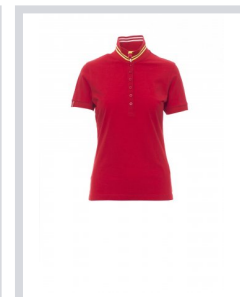

NAUTIC LADY

000264-0024

Dámska obťahnutá polokošeľa s krátkymi rukávami so 6 gombíkmi v rovnakej farbe s perleťovým efektom, golier s kontrastnými páskami a fluoreskujúcimi páskami na spodnej strane, rebrovany golier a okraje rukávov, pravý rukáv s vloženým dielom, bočné odvetrávacie prvky a prekryté šitie goliera s fluoreskujúcou páskou, nažehľovacie označenie.

Zloženie: 100% BAVLNA**Vzhľad:** UPLET SLUB YARN**Hmotnosť:** 160 GR/MQ**Veľkosti:** S-M-L-XL**Obal:** 5/50**VYROBENÉ V:** VYROBENÉ V BANGLADÉŠI**HS KÓD:** 61102099

Spríevodca Veľkosťami

International Sizes	XS		S		M		L		XL		XXL		3XL	
IT	34	36	38	40	42	44	46	48	50	52	54	56	58	60
FR - ES	30	32	34	36	38	40	42	44	46	48	50	52	54	56
DE	28	30	32	34	36	38	40	42	44	46	48	50	52	54
UK	2	4	6	8	10	12	14	16	18	20	22	24	26	28
(G) - cm	36	36	37	37	38,5	38,5	39,5	39,5	41	41	42	42	43	43
(G) - in	14	14	14½	14½	15	15	15½	15½	16	16	16½	16½	17	17
(A) - cm	72	76	80	84	88	92	96	100	104	108	112	116	120	124
(A) - in	28	30	31	33	35	36	37	39	41	42	44	45	47	48
(B) - cm	54	58	62	66	70	74	76	80	84	88	92	96	100	104
(B) - in	21	23	24	26	27	29	30	31	33	35	36	38	39	41
(C) - cm	80	84	88	92	96	100	104	108	112	116	120	124	128	132
(C) - in	31	33	35	36	38	39	41	42	44	45	47	48	50	51
(D) - cm	81	81	82	82	82	82	83	83	84	84	84	84	85	85
(D) - in	32	32	32	32	32	32	32	32	33	33	33	33	34	34
(E) - cm	160/175						168/185							
(E) - in	63/69						66/73							

Farby

BIELA/NÁMORNÍČKA
KA MODRÁ-
BIELA/FUKSIA
FLUO

INTENZÍVNA ČERVENÁ/
BIELA-ŽLTÁ
FLUO

ČIERNÁ/BIELA-
FUKSIA FLUO

NÁMORNÍČKA KR
NA-ČERVENÁ/
BIELA-ŽLTÁ FLUO

SVETLÁ SIVÁ/ČIERNA-
FUKSIA FLUO

DŽÍNSOVÁ MODRÁ/
BIELA-FUKSIA
FLUO