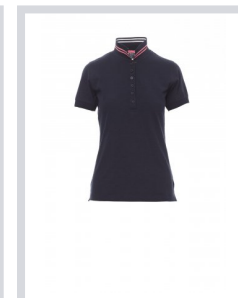

NAUTIC LADY

000264-0024

Dámska obťahnutá polokošeľa s krátkymi rukávami so 6 gombíkmi v rovnakej farbe s perleťovým efektom, golier s kontrastnými páskami a fluoreskujúcimi páskami na spodnej strane, rebrovany golier a okraje rukávov, pravý rukáv s vloženým dielom, bočné odvetrávacie prvky a prekryté šitie goliera s fluoreskujúcou páskou, nažehľovacie označenie.

Farby

BIELA/NÁMORNÍČKA
KA MODRÁ-
BIELA/FUKSIA
FLUO

INTENZÍVNA ČERVENÁ/
BIELA-ŽLTÁ
FLUO

ČIERNÁ/BIELA-
FUKSIA FLUO

NÁMORNÍČKA KR
NA-ČERVENÁ/
BIELA-ŽLTÁ FLUO

SVETLÁ SIVÁ/ČIERNA-
FUKSIA FLUO

DŽÍNSOVÁ MODRÁ/
BIELA-FUKSIA
FLUO