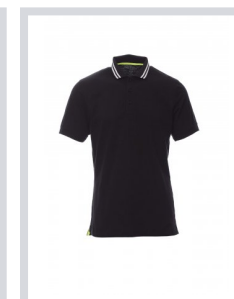

ČIERNA/BIELA-
ŽLTÁ FLUO