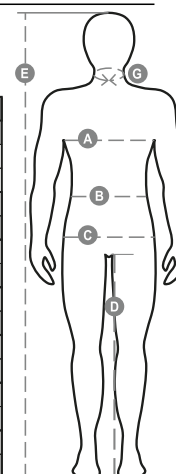

NAUTIC

000263-0024

Pánska polokošeľa s krátkymi rukávmi s 3 gombíkmi v rovnakej farbe s perleťovým efektom, golier s kontrastnými páskami a fluoreskujúcimi páskami na spodnej strane, rebrovaný golier a okraje rukávov, pravý rukáv s vloženým dielom, bočné odvetrávacie prvky a prekryté šitie goliera s fluoreskujúcou páskou, nažehľovacie označenie.

Zloženie: 100% BAVLNA**Vzhľad:** UPLET SLUB YARN**Hmotnosť:** 160 GR/MQ**Veľkosti:** S-M-L-XL-XXL-3XL**Obal:** 5/50**VYROBENÉ V:** VYROBENÉ V BANGLADÉŠI VYROBENÉ V ČÍNE**HS KÓD:** 61102010

Farby

BIELA/NÁMORNÍČKA
KA MODRÁ-
BIELA/ŽLTÁ FLUO

INTENZÍVNA ČERVENÁ/
BIELA-ŽLTÁ FLUO

ČIERNA/BIELA-
ŽLTÁ FLUO

NÁMORNÍČKA KR
ÁĽOVSKÁ/BIELA-
Pokyby na pranie

SVETLÁ SIVÁ/ČIERNA-
ORANŽOVÁ FLUO

DŽÍNSOVÁ MODRÁ/
BIELA-ŽLTÁ FLUO

Certifikáty

Spríevodca Veľkosťami

International Sizes	XXS	XS	S	M	L	XL	XXL	3XL	4XL	5XL
IT - DE	36	38	40	42	44	46	48	50	52	54
FR - ES	32	34	36	38	40	42	44	46	48	50
UK	29	30	31	33	34	36	38	39	41	42
(G) - cm	37	37	38	38	39	39	40	40	41	41
(G) - in	14½	14½	15	15	15½	15½	15¾	15¾	16	16
(A) - cm	72	76	80	84	88	92	96	100	104	108
(A) - in	28	30	31	33	34	36	38	39	41	42
(B) - cm	64	68	72	74	76	80	84	88	92	96
(B) - in	25	27	28	29	30	32	33	34	36	38
(C) - cm	80	84	88	90	92	96	100	104	108	112
(C) - in	31	33	34	35	36	38	39	41	42	44
(D) - cm	82	82	84	84	85	85	86	86	87	87
(D) - in	32	32	33	33	33	33	33	34	34	34
(E) - cm	170/181			175/187			175/189			
(E) - in	67/71			69/73			69/75			