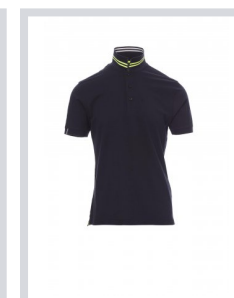

NAUTIC

000263-0024

Pánska polokošeľa s krátkymi rukávmi s 3 gombíkmi v rovnakej farbe s perleťovým efektom, golier s kontrastnými páskami a fluoreskujúcimi páskami na spodnej strane, rebrovaný golier a okraje rukávov, pravý rukáv s vloženým dielom, bočné odvetrávacie prvky a prekryté šitie goliera s fluoreskujúcou páskou, nažehľovacie označenie.

Zloženie: 100% BAVLNA**Vzhľad:** UPLET SLUB YARN**Hmotnosť:** 160 GR/MQ**Veľkosti:** S-M-L-XL-XXL-3XL**Obal:** 5/50**VYROBENÉ V:** VYROBENÉ V BANGLADÉŠI VYROBENÉ V ČÍNE**HS KÓD:** 61102010

Farby

BIELA/NÁMORNÍČKA
KA MODRÁ-
BIELA/ŽLTÁ FLUO

INTENZÍVNA ČERVENÁ/
BIELA-ŽLTÁ FLUO

ČIERNA/BIELA-
ŽLTÁ FLUO

NÁMORNÍČKA KR
ÁĽOVSKÁ/BIELA-
Pokyby na pranie

SVETLÁ SIVÁ/ČIERNA-
ORANŽOVÁ FLUO

DŽÍNSOVÁ MODRÁ/
BIELA-ŽLTÁ FLUO

Certifikáty

Spríevodca Veľkosťami

International Sizes	XXS	XS	S	M	L	XL	XXL	3XL	4XL	5XL
IT - DE	36	38	40	42	44	46	48	50	52	54
FR - ES	32	34	36	38	40	42	44	46	48	50
UK	29	30	31	33	34	36	38	39	41	42
(G) - cm	37	37	38	38	39	39	40	40	41	41
(G) - in	14½	14½	15	15	15½	15½	15¾	15¾	16	16
(A) - cm	72	76	80	84	88	92	96	100	104	108
(A) - in	28	30	31	33	34	36	38	39	41	42
(B) - cm	64	68	72	74	76	80	84	88	92	96
(B) - in	25	27	28	29	30	32	33	34	36	38
(C) - cm	80	84	88	90	92	96	100	104	108	112
(C) - in	31	33	34	35	36	38	39	41	42	44
(D) - cm	82	82	84	84	85	85	86	86	87	87
(D) - in	32	32	33	33	33	33	33	34	34	34
(E) - cm	170/181			175/187			175/189			
(E) - in	67/71			69/73			69/75			