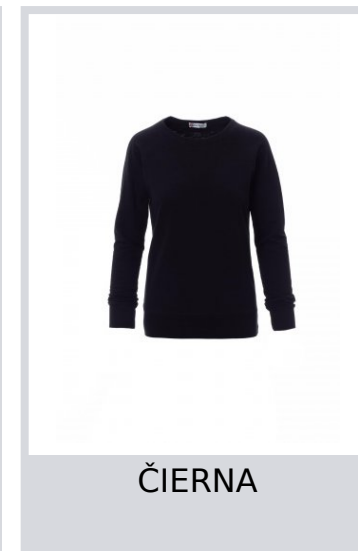

DŽÍNSOVÁ MODRÁ

ČIERNA

Spríevodca Veľkosťami

International Sizes	XS		S		M		L		XL		XXL		3XL	
IT	34	36	38	40	42	44	46	48	50	52	54	56	58	60
FR - ES	30	32	34	36	38	40	42	44	46	48	50	52	54	56
DE	28	30	32	34	36	38	40	42	44	46	48	50	52	54
UK	2	4	6	8	10	12	14	16	18	20	22	24	26	28
(G) - cm	36	36	37	37	38,5	38,5	39,5	39,5	41	41	42	42	43	43
(G) - in	14	14	14½	14½	15	15	15½	15½	16	16	16½	16½	17	17
(A) - cm	72	76	80	84	88	92	96	100	104	108	112	116	120	124
(A) - in	28	30	31	33	35	36	37	39	41	42	44	45	47	48
(B) - cm	54	58	62	66	70	74	76	80	84	88	92	96	100	104
(B) - in	21	23	24	26	27	29	30	31	33	35	36	38	39	41
(C) - cm	80	84	88	92	96	100	104	108	112	116	120	124	128	132
(C) - in	31	33	35	36	38	39	41	42	44	45	47	48	50	51
(D) - cm	81	81	82	82	82	82	83	83	84	84	84	84	85	85
(D) - in	32	32	32	32	32	32	32	32	33	33	33	33	34	34
(E) - cm	160/175						168/185							
(E) - in	63/69						66/73