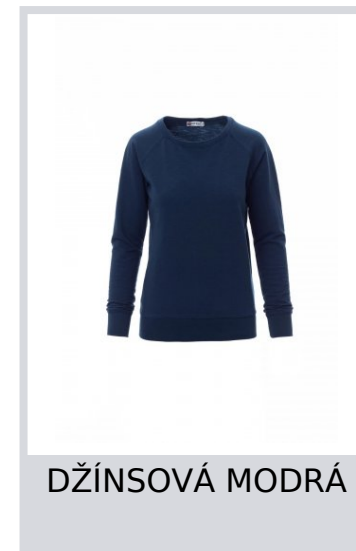

Farby

DŽÍNSOVÁ MODRÁ