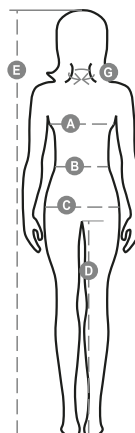

# MALIBU+LADY

001297-0016

Dámska mikina, lodičkový výstrih bez olemovania, raglánové rukávy, pružné rebrované manžety a pruh v páse, zosilnené švy.

**Zloženie:** 80% BAVLNA + 20% POLYESTER**Vzhľad:** FRENCH TERRY ZÍHANÝ EFEKT**Hmotnosť:** 250 GR/MQ**Veľkosti:** S-M-L-XL**Obal:** 1/20**VYROBENÉ V:** VYROBENÉ V PAKISTANE**HS KÓD:** 61102099

## Spríevodca Veľkosťami

International Sizes	XS		S		M		L		XL		XXL		3XL	
IT	34	36	38	40	42	44	46	48	50	52	54	56	58	60
FR - ES	30	32	34	36	38	40	42	44	46	48	50	52	54	56
DE	28	30	32	34	36	38	40	42	44	46	48	50	52	54
UK	2	4	6	8	10	12	14	16	18	20	22	24	26	28
<b>(G) - cm</b>	36	36	37	37	38,5	38,5	39,5	39,5	41	41	42	42	43	43
<b>(G) - in</b>	14	14	14½	14½	15	15	15½	15½	16	16	16½	16½	17	17
<b>(A) - cm</b>	72	76	80	84	88	92	96	100	104	108	112	116	120	124
<b>(A) - in</b>	28	30	31	33	35	36	37	39	41	42	44	45	47	48
<b>(B) - cm</b>	54	58	62	66	70	74	76	80	84	88	92	96	100	104
<b>(B) - in</b>	21	23	24	26	27	29	30	31	33	35	36	38	39	41
<b>(C) - cm</b>	80	84	88	92	96	100	104	108	112	116	120	124	128	132
<b>(C) - in</b>	31	33	35	36	38	39	41	42	44	45	47	48	50	51
<b>(D) - cm</b>	81	81	82	82	82	82	83	83	84	84	84	84	85	85
<b>(D) - in</b>	32	32	32	32	32	32	32	32	33	33	33	33	34	34
<b>(E) - cm</b>	160/175						168/185							
<b>(E) - in</b>	63/69						66/73							