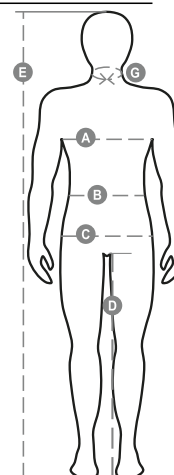

Spríevodca Veľkosťami

International Sizes	XXS		XS		S		M		L		XL		XXL		3XL		4XL		5XL	
IT - DE	36	38	40	42	44	46	48	50	52	54	56	58	60	62	64	66	68	70	72	74
FR - ES	32	34	36	38	40	42	44	46	48	50	52	54	56	58	60	62	64	66	68	70
UK Top	29	30	31	33	34	36	38	39	41	42	44	46	47	48	50	52	53	55	56	58
UK Trousers	25	27	28	29	30	32	33	34	36	38	40	41	43	45	46	48	49	51	52	54
(G) - cm	37	37	38	38	39	39	40	40	41	41	42,5	42,5	44	44	45	45	46	46	47	47
(G) - in	14½	14½	15	15	15½	15½	15¾	15¾	16	16	16¾	16¾	17¼	17¼	17¾	17¾	18	18	18½	18½
(A) - cm	72	76	80	84	88	92	96	100	104	108	112	116	120	124	128	132	136	140	144	148
(A) - in	28	30	31	33	34	36	38	39	41	42	44	46	47	48	50	52	53	55	56	58
(B) - cm	64	68	72	74	76	80	84	88	92	96	100	104	108	112	116	120	124	128	132	136
(B) - in	25	27	28	29	30	32	33	34	36	38	40	41	43	45	46	48	49	51	52	54
(C) - cm	80	84	88	90	92	96	100	104	108	112	116	120	124	128	132	136	140	144	148	152
(C) - in	31	33	34	35	36	38	39	41	42	44	46	47	49	50	52	53	55	56	58	59
(D) - cm	82	82	84	84	85	85	86	86	87	87	88	88	88	88	88	88	89	89	89	89
(D) - in	32	32	33	33	33	33	33	33	34	34	34	34	34	34	34	34	35	35	35	35
(E) - cm					170/181				175/187				175/189							
(E) - in					67/71				69/73				69/75