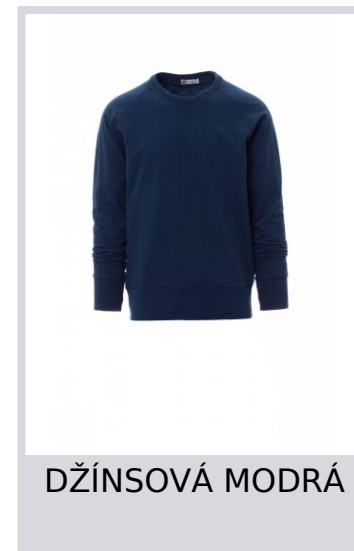

MALIBU+

001296-0016

Pánska mikina s rolákom, raglánové rukávy, ozdobné štepovanie v tvare V na krku, pružné rebrované manžety a pruh v páse, zosilnené švy.

Zloženie: 80% BAVLNA + 20% POLYESTER

Vzhľad: FRENCH TERRY ZÍHANÝ EFEKT

Hmotnosť: 250 GR/MQ

Veľkosti: S-M-L-XL-XXL-3XL

Obal: 1/20

VYROBENÉ V: VYROBENÉ V PAKISTANE

HS KÓD: 61102091

Farby

Spríevodca Veľkosťami

International Sizes	XXS		XS		S		M		L		XL		XXL		3XL		4XL		5XL	
IT - DE	36	38	40	42	44	46	48	50	52	54	56	58	60	62	64	66	68	70	72	74
FR - ES	32	34	36	38	40	42	44	46	48	50	52	54	56	58	60	62	64	66	68	70
UK Top	29	30	31	33	34	36	38	39	41	42	44	46	47	48	50	52	53	55	56	58
UK Trousers	25	27	28	29	30	32	33	34	36	38	40	41	43	45	46	48	49	51	52	54
(G) - cm	37	37	38	38	39	39	40	40	41	41	42,5	42,5	44	44	45	45	46	46	47	47
(G) - in	14½	14½	15	15	15½	15½	15¾	15¾	16	16	16¾	16¾	17¼	17¼	17¾	17¾	18	18	18½	18½
(A) - cm	72	76	80	84	88	92	96	100	104	108	112	116	120	124	128	132	136	140	144	148
(A) - in	28	30	31	33	34	36	38	39	41	42	44	46	47	48	50	52	53	55	56	58
(B) - cm	64	68	72	74	76	80	84	88	92	96	100	104	108	112	116	120	124	128	132	136
(B) - in	25	27	28	29	30	32	33	34	36	38	40	41	43	45	46	48	49	51	52	54
(C) - cm	80	84	88	90	92	96	100	104	108	112	116	120	124	128	132	136	140	144	148	152
(C) - in	31	33	34	35	36	38	39	41	42	44	46	47	49	50	52	53	55	56	58	59
(D) - cm	82	82	84	84	85	85	86	86	87	87	88	88	88	88	88	88	89	89	89	89
(D) - in	32	32	33	33	33	33	33	33	34	34	34	34	34	34	34	34	35	35	35	35
(E) - cm	170/181				175/187				175/189											
(E) - in	67/71				69/73				69/75											

Pokyny na pranie

Certifikáty