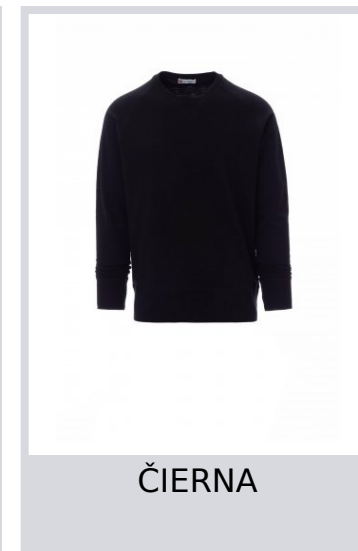

MALIBU+

001296-0016

Pánska mikina s rolákom, raglánové rukávy, ozdobné štepovanie v tvare V na krku, pružné rebrované manžety a pruh v páse, zosilnené švy.

Zloženie: 80% BAVLNA + 20% POLYESTER

Vzhľad: FRENCH TERRY ZÍHANÝ EFEKT

Hmotnosť: 250 GR/MQ

Veľkosti: S-M-L-XL-XXL-3XL

Obal: 1/20

VYROBENÉ V: VYROBENÉ V PAKISTANE

HS KÓD: 61102091

Farby

Spríevodca Veľkosťami

International Sizes	XXS		XS		S		M		L		XL		XXL		3XL		4XL		5XL	
IT - DE	36	38	40	42	44	46	48	50	52	54	56	58	60	62	64	66	68	70	72	74
FR - ES	32	34	36	38	40	42	44	46	48	50	52	54	56	58	60	62	64	66	68	70
UK Top	29	30	31	33	34	36	38	39	41	42	44	46	47	48	50	52	53	55	56	58
UK Trousers	25	27	28	29	30	32	33	34	36	38	40	41	43	45	46	48	49	51	52	54
(G) - cm	37	37	38	38	39	39	40	40	41	41	42,5	42,5	44	44	45	45	46	46	47	47
(G) - in	14½	14½	15	15	15½	15½	15¾	15¾	16	16	16¾	16¾	17¼	17¼	17¾	17¾	18	18	18½	18½
(A) - cm	72	76	80	84	88	92	96	100	104	108	112	116	120	124	128	132	136	140	144	148
(A) - in	28	30	31	33	34	36	38	39	41	42	44	46	47	48	50	52	53	55	56	58
(B) - cm	64	68	72	74	76	80	84	88	92	96	100	104	108	112	116	120	124	128	132	136
(B) - in	25	27	28	29	30	32	33	34	36	38	40	41	43	45	46	48	49	51	52	54
(C) - cm	80	84	88	90	92	96	100	104	108	112	116	120	124	128	132	136	140	144	148	152
(C) - in	31	33	34	35	36	38	39	41	42	44	46	47	49	50	52	53	55	56	58	59
(D) - cm	82	82	84	84	85	85	86	86	87	87	88	88	88	88	88	88	89	89	89	89
(D) - in	32	32	33	33	33	33	33	33	34	34	34	34	34	34	34	34	35	35	35	35
(E) - cm	170/181				175/187				175/189											
(E) - in	67/71				69/73				69/75											

Pokyny na pranie

Certifikáty