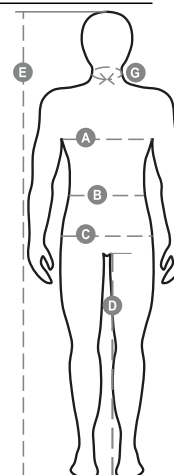

MALIBU+

001296-0016

Pánska mikina s rolákom, raglánové rukávy, ozdobné štepovanie v tvare V na krku, pružné rebrované manžety a pruh v páse, zosilnené švy.

Zloženie: 80% BAVLNA + 20% POLYESTER**Vzhľad:** FRENCH TERRY ZÍHANÝ EFEKT**Hmotnosť:** 250 GR/MQ**Veľkosti:** S-M-L-XL-XXL-3XL**Obal:** 1/20**VYROBENÉ V:** VYROBENÉ V PAKISTANE**HS KÓD:** 61102091

Farby

Spríevodca Veľkosťami

International Sizes	XXS		XS		S		M		L		XL		XXL		3XL		4XL		5XL	
IT - DE	36	38	40	42	44	46	48	50	52	54	56	58	60	62	64	66	68	70	72	74
FR - ES	32	34	36	38	40	42	44	46	48	50	52	54	56	58	60	62	64	66	68	70
UK Top	29	30	31	33	34	36	38	39	41	42	44	46	47	48	50	52	53	55	56	58
UK Trousers	25	27	28	29	30	32	33	34	36	38	40	41	43	45	46	48	49	51	52	54
(G) - cm	37	37	38	38	39	39	40	40	41	41	42,5	42,5	44	44	45	45	46	46	47	47
(G) - in	14½	14½	15	15	15½	15½	15¾	15¾	16	16	16¾	16¾	17¼	17¼	17¾	17¾	18	18	18½	18½
(A) - cm	72	76	80	84	88	92	96	100	104	108	112	116	120	124	128	132	136	140	144	148
(A) - in	28	30	31	33	34	36	38	39	41	42	44	46	47	48	50	52	53	55	56	58
(B) - cm	64	68	72	74	76	80	84	88	92	96	100	104	108	112	116	120	124	128	132	136
(B) - in	25	27	28	29	30	32	33	34	36	38	40	41	43	45	46	48	49	51	52	54
(C) - cm	80	84	88	90	92	96	100	104	108	112	116	120	124	128	132	136	140	144	148	152
(C) - in	31	33	34	35	36	38	39	41	42	44	46	47	49	50	52	53	55	56	58	59
(D) - cm	82	82	84	84	85	85	86	86	87	87	88	88	88	88	88	88	89	89	89	89
(D) - in	32	32	33	33	33	33	33	33	34	34	34	34	34	34	34	34	35	35	35	35
(E) - cm	170/181				175/187				175/189											
(E) - in	67/71				69/73				69/75											