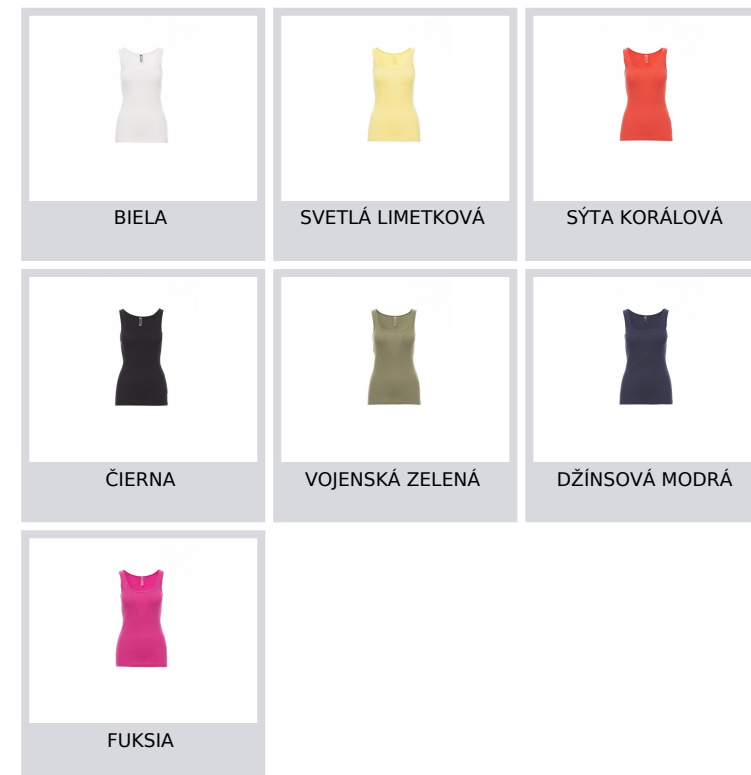

LOOK

000119-0037

Dámska obťahnutá vesta s hlbokým golierom, 1 cm okraj goliera a rukávov, prekrížené zadné ramienka.

Zloženie: 100% BAVLNA

Vzhľad: RIB 1X1

Hmotnosť: 190 GR/MQ

Veľkosti: S-M-L-XL

Obal: 5/100

VYROBENÉ V: VYROBENÉ V BANGLADÉŠI VYROBENÉ V ČÍNE

HS KÓD: 61091000

Farby

Pokyny na pranie

Certifikáty

Spríevodca Veľkosťami

International Sizes	XS		S		M		L		XL		XXL		3XL	
IT	34	36	38	40	42	44	46	48	50	52	54	56	58	60
FR - ES	30	32	34	36	38	40	42	44	46	48	50	52	54	56
DE	28	30	32	34	36	38	40	42	44	46	48	50	52	54
UK	2	4	6	8	10	12	14	16	18	20	22	24	26	28
(G) - cm	36	36	37	37	38,5	38,5	39,5	39,5	41	41	42	42	43	43
(G) - in	14	14	14½	14½	15	15	15½	15½	16	16	16½	16½	17	17
(A) - cm	72	76	80	84	88	92	96	100	104	108	112	116	120	124
(A) - in	28	30	31	33	35	36	37	39	41	42	44	45	47	48
(B) - cm	54	58	62	66	70	74	76	80	84	88	92	96	100	104
(B) - in	21	23	24	26	27	29	30	31	33	35	36	38	39	41
(C) - cm	80	84	88	92	96	100	104	108	112	116	120	124	128	132
(C) - in	31	33	35	36	38	39	41	42	44	45	47	48	50	51
(D) - cm	81	81	82	82	82	82	83	83	84	84	84	84	85	85
(D) - in	32	32	32	32	32	32	32	32	33	33	33	33	34	34
(E) - cm	160/175						168/185							
(E) - in	63/69						66/73