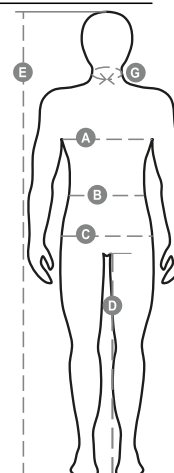

LANE

S00738-0028

Polokošela s krátkymi rukávami, dvojfarebná, s vysokou viditeľnosťou. Zapínanie na 3 gombíky, rebrovanie a kryté švy, léga zapínania kontrastnej farby. Rebrováný golierik. Reflexné pásy na pleciah, rukávoch a v páse sú tepelne zatavené a delené na uľahčenie pohybu. Bočné rozparky.

Zloženie: 100% POLYESTER**Vzhľad:** DRY-TECH**Hmotnosť:** 150 GR/MQ**Veľkosti:** XS-S-M-L-XL-XXL-3XL-4XL-5XL**Obal:** 5/50**VYROBENÉ V:** VYROBENÉ V PAKISTANE**HS KÓD:** 61052010

Farby

ŽLTÁ FLUO/GÉLOVÁ ZELENÁ

Spríevodca Veľkosťami

International Sizes	XXS		XS		S		M		L		XL		XXL		3XL		4XL		5XL	
IT - DE	36	38	40	42	44	46	48	50	52	54	56	58	60	62	64	66	68	70	72	74
FR - ES	32	34	36	38	40	42	44	46	48	50	52	54	56	58	60	62	64	66	68	70
UK Top	29	30	31	33	34	36	38	39	41	42	44	46	47	48	50	52	53	55	56	58
UK Trousers	25	27	28	29	30	32	33	34	36	38	40	41	43	45	46	48	49	51	52	54
(G) - cm	37	37	38	38	39	39	40	40	41	41	42,5	42,5	44	44	45	45	46	46	47	47
(G) - in	14½	14½	15	15	15½	15½	15¾	15¾	16	16	16¾	16¾	17¼	17¼	17¾	17¾	18	18	18½	18½
(A) - cm	72	76	80	84	88	92	96	100	104	108	112	116	120	124	128	132	136	140	144	148
(A) - in	28	30	31	33	34	36	38	39	41	42	44	46	47	48	50	52	53	55	56	58
(B) - cm	64	68	72	74	76	80	84	88	92	96	100	104	108	112	116	120	124	128	132	136
(B) - in	25	27	28	29	30	32	33	34	36	38	40	41	43	45	46	48	49	51	52	54
(C) - cm	80	84	88	90	92	96	100	104	108	112	116	120	124	128	132	136	140	144	148	152
(C) - in	31	33	34	35	36	38	39	41	42	44	46	47	49	50	52	53	55	56	58	59
(D) - cm	82	82	84	84	85	85	86	86	87	87	88	88	88	88	88	88	89	89	89	89
(D) - in	32	32	33	33	33	33	33	33	34	34	34	34	34	34	34	34	35	35	35	35
(E) - cm	170/181				175/187				175/189											
(E) - in	67/71				69/73				69/75											