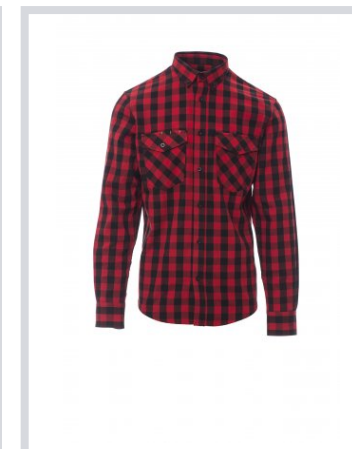

ČERVENÁ/ČIERNA
KOCKOVANÁ

Spríevodca Veľkosťami

International Sizes	XXS		XS		S		M		L		XL		XXL		3XL		4XL		5XL	
IT - DE	36	38	40	42	44	46	48	50	52	54	56	58	60	62	64	66	68	70	72	74
FR - ES	32	34	36	38	40	42	44	46	48	50	52	54	56	58	60	62	64	66	68	70
UK	29	30	31	33	34	36	38	39	41	42	44	46	47	48	50	52	53	55	56	58
(G) - cm	37	37	38	38	39	39	40	40	41	41	42,5	42,5	44	44	45	45	46	46	47	47
(G) - in	14½	14½	15	15	15½	15½	15¾	15¾	16	16	16¾	16¾	17¼	17¼	17¾	17¾	18	18	18½	18½
(A) - cm	72	76	80	84	88	92	96	100	104	108	112	116	120	124	128	132	136	140	144	148
(A) - in	28	30	31	33	34	36	38	39	41	42	44	46	47	48	50	52	53	55	56	58
(B) - cm	64	68	72	74	76	80	84	88	92	96	100	104	108	112	116	120	124	128	132	136
(B) - in	25	27	28	29	30	32	33	34	36	38	40	41	43	45	46	48	49	51	52	54
(C) - cm	80	84	88	90	92	96	100	104	108	112	116	120	124	128	132	136	140	144	148	152
(C) - in	31	33	34	35	36	38	39	41	42	44	46	47	49	50	52	53	55	56	58	59
(D) - cm	82	82	84	84	85	85	86	86	87	87	88	88	88	88	88	88	89	89	89	89
(D) - in	32	32	33	33	33	33	33	33	34	34	34	34	34	34	34	34	35	35	35	35
(E) - cm	170/181				175/187				175/189											
(E) - in	67/71				69/73				69/75