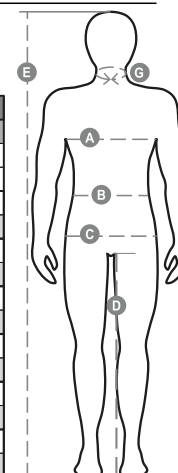

LABRADOR

001355-0402

Skótska košeľa s dlhým rukávom s perleťovými gombíkmi, golier anglického strihu botton down, sedlo vzadu, dve vrecká na hrudi zatvorené chlopňou s gombíkmi a vrecko na pero.

Zloženie: 58% BAVLNA 42% POLYESTER**Vzhľad:** BAVLNA/POLYESTER**Hmotnosť:** 190 GR/MQ**Veľkosti:** S-M-L-XL-XXL-3XL**Obal:** 1/15**VYROBENÉ V:** VYROBENÉ V BANGLADÉŠI**HS KÓD:** 62052000

Farby

ČIERNA/BIELA
KOCKOVANÁ

ČERVENÁ/ČIERNA
KOCKOVANÁ

Spríevodca Veľkosťami

International Sizes	XXS		XS		S		M		L		XL		XXL		3XL		4XL		5XL	
IT - DE	36	38	40	42	44	46	48	50	52	54	56	58	60	62	64	66	68	70	72	74
FR - ES	32	34	36	38	40	42	44	46	48	50	52	54	56	58	60	62	64	66	68	70
UK	29	30	31	33	34	36	38	39	41	42	44	46	47	48	50	52	53	55	56	58
(G) - cm	37	37	38	38	39	39	40	40	41	41	42,5	42,5	44	44	45	45	46	46	47	47
(G) - in	14½	14½	15	15	15½	15½	15¾	15¾	16	16	16¾	16¾	17¼	17¼	17¾	17¾	18	18	18½	18½
(A) - cm	72	76	80	84	88	92	96	100	104	108	112	116	120	124	128	132	136	140	144	148
(A) - in	28	30	31	33	34	36	38	39	41	42	44	46	47	48	50	52	53	55	56	58
(B) - cm	64	68	72	74	76	80	84	88	92	96	100	104	108	112	116	120	124	128	132	136
(B) - in	25	27	28	29	30	32	33	34	36	38	40	41	43	45	46	48	49	51	52	54
(C) - cm	80	84	88	90	92	96	100	104	108	112	116	120	124	128	132	136	140	144	148	152
(C) - in	31	33	34	35	36	38	39	41	42	44	46	47	49	50	52	53	55	56	58	59
(D) - cm	82	82	84	84	85	85	86	86	87	87	88	88	88	88	88	88	89	89	89	89
(D) - in	32	32	33	33	33	33	33	33	34	34	34	34	34	34	34	34	35	35	35	35
(E) - cm	170/181				175/187				175/189											
(E) - in	67/71				69/73				69/75											