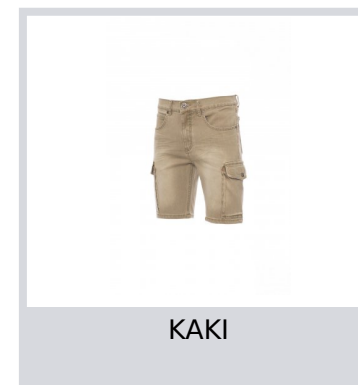

JEEP

000246-0076

Pánske bermudové rifle pre všetky ročné obdobia s piatimi vreckami, dve priestranné bočné vrecká s uzatváraním LOCK SYSTEM a prekrytím, zapínanie na kovový zips s gombíkom, ušká na opasok na páse, prateľ s kamienkami, opotrebovaný, vyblednutý vzhľad, kontrastné odolné šitie, dvojité švy na vnútornej strane nôh, cvoky a záplaty z pravej kože. Hmotnosť tkaniny: 12 oz.

Zloženie: 70% DENIM + 28% POLYESTER + 2% ELASTAN

Vzhľad: PRUZNÁ DZÍNSOVINA 12OZ/300D

Hmotnosť: 340 GR/MQ

Veľkosti: 44-46-48-50-52-54-56/58-58/60-62/64

Obal: 1/20

VYROBENÉ V: VYROBENÉ V PAKISTANE VYROBENÉ V ČÍNE

HS KÓD: 62034231

Farby

KAKI

Pokyny na pranie

Certifikáty

Spríevodca Veľkosťami

International Sizes	XXS		XS		S		M		L		XL		XXL		3XL		4XL		5XL	
IT - DE	36	38	40	42	44	46	48	50	52	54	56	58	60	62	64	66	68	70	72	74
FR - ES	32	34	36	38	40	42	44	46	48	50	52	54	56	58	60	62	64	66	68	70
UK	29	30	31	33	34	36	38	39	41	42	44	46	47	48	50	52	53	55	56	58
(G) - cm	37	37	38	38	39	39	40	40	41	41	42,5	42,5	44	44	45	45	46	46	47	47
(G) - in	14½	14½	15	15	15½	15½	15¾	15¾	16	16	16¾	16¾	17¼	17¼	17¾	17¾	18	18	18½	18½
(A) - cm	72	76	80	84	88	92	96	100	104	108	112	116	120	124	128	132	136	140	144	148
(A) - in	28	30	31	33	34	36	38	39	41	42	44	46	47	48	50	52	53	55	56	58
(B) - cm	64	68	72	74	76	80	84	88	92	96	100	104	108	112	116	120	124	128	132	136
(B) - in	25	27	28	29	30	32	33	34	36	38	40	41	43	45	46	48	49	51	52	54
(C) - cm	80	84	88	90	92	96	100	104	108	112	116	120	124	128	132	136	140	144	148	152
(C) - in	31	33	34	35	36	38	39	41	42	44	46	47	49	50	52	53	55	56	58	59
(D) - cm	82	82	84	84	85	85	86	86	87	87	88	88	88	88	88	88	89	89	89	89
(D) - in	32	32	33	33	33	33	33	33	34	34	34	34	34	34	34	34	35	35	35	35
(E) - cm					170/181				175/187				175/189							
(E) - in					67/71				69/73				69/75