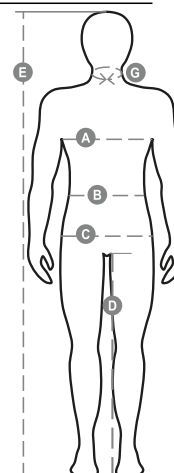

# HOOVER

S00642-0544

Pánska mikina, s plným plastovým zipsom v rovnakej farbe s prispôsobeným bežcom, klasické rukávy, dve vsadené vrecká so zipsom, pružné rebrované manžety a pás, zosilnené švy, vnútorná páska okolo krku na zosilnenie v rovnakej farbe.

**Zloženie:** 55% BAVLNA + 45% POLYESTER**Vzhľad:** CESANÝ FLÍS**Hmotnosť:** 260 GR/MQ**Veľkosti:** XXS-XS-S-M-L-XL-XXL-3XL-4XL-5XL**Obal:** 5/20**VYROBENÉ V:** VYROBENÉ V PAKISTANE**HS KÓD:** 61102091

## Spríevodca Veľkosťami

International Sizes	XXS		XS		S		M		L		XL		XXL		3XL		4XL		5XL	
IT - DE	36	38	40	42	44	46	48	50	52	54	56	58	60	62	64	66	68	70	72	74
FR - ES	32	34	36	38	40	42	44	46	48	50	52	54	56	58	60	62	64	66	68	70
UK Top	29	30	31	33	34	36	38	39	41	42	44	46	47	48	50	52	53	55	56	58
UK Trousers	25	27	28	29	30	32	33	34	36	38	40	41	43	45	46	48	49	51	52	54
<b>(G) - cm</b>	37	37	38	38	39	39	40	40	41	41	42,5	42,5	44	44	45	45	46	46	47	47
<b>(G) - in</b>	14½	14½	15	15	15½	15½	15¾	15¾	16	16	16¾	16¾	17¼	17¼	17¾	17¾	18	18	18½	18½
<b>(A) - cm</b>	72	76	80	84	88	92	96	100	104	108	112	116	120	124	128	132	136	140	144	148
<b>(A) - in</b>	28	30	31	33	34	36	38	39	41	42	44	46	47	48	50	52	53	55	56	58
<b>(B) - cm</b>	64	68	72	74	76	80	84	88	92	96	100	104	108	112	116	120	124	128	132	136
<b>(B) - in</b>	25	27	28	29	30	32	33	34	36	38	40	41	43	45	46	48	49	51	52	54
<b>(C) - cm</b>	80	84	88	90	92	96	100	104	108	112	116	120	124	128	132	136	140	144	148	152
<b>(C) - in</b>	31	33	34	35	36	38	39	41	42	44	46	47	49	50	52	53	55	56	58	59
<b>(D) - cm</b>	82	82	84	84	85	85	86	86	87	87	88	88	88	88	88	88	89	89	89	89
<b>(D) - in</b>	32	32	33	33	33	33	33	33	34	34	34	34	34	34	34	34	35	35	35	35
<b>(E) - cm</b>	170/181				175/187				175/189											
<b>(E) - in</b>	67/71				69/73				69/75											